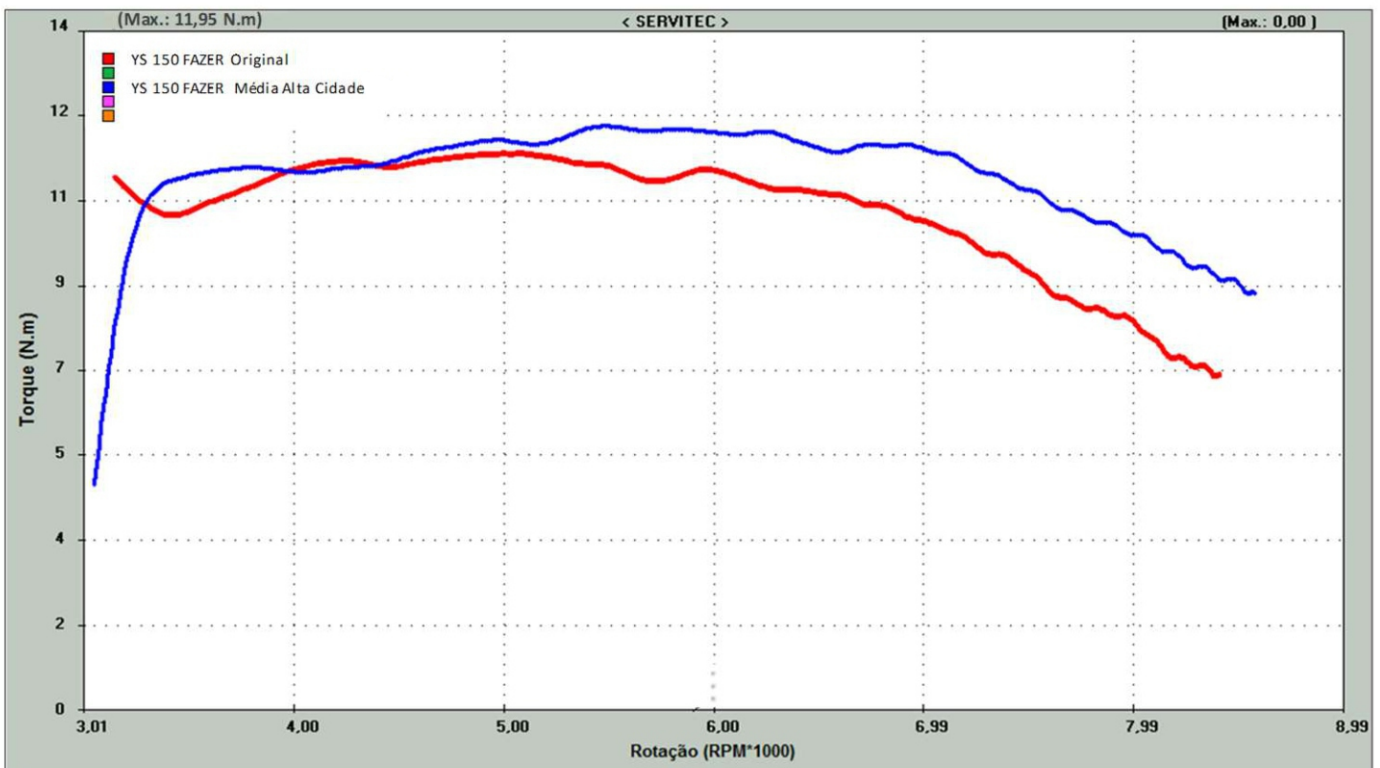

Árvore do Comando YS-150 FAZER Média Alta Cidade

Árvore do Comando YS-150 FAZER Original

Árvore do Comando YS-150 FAZER Média Alta Cidade

Árvore do Comando YS-150 FAZER Original