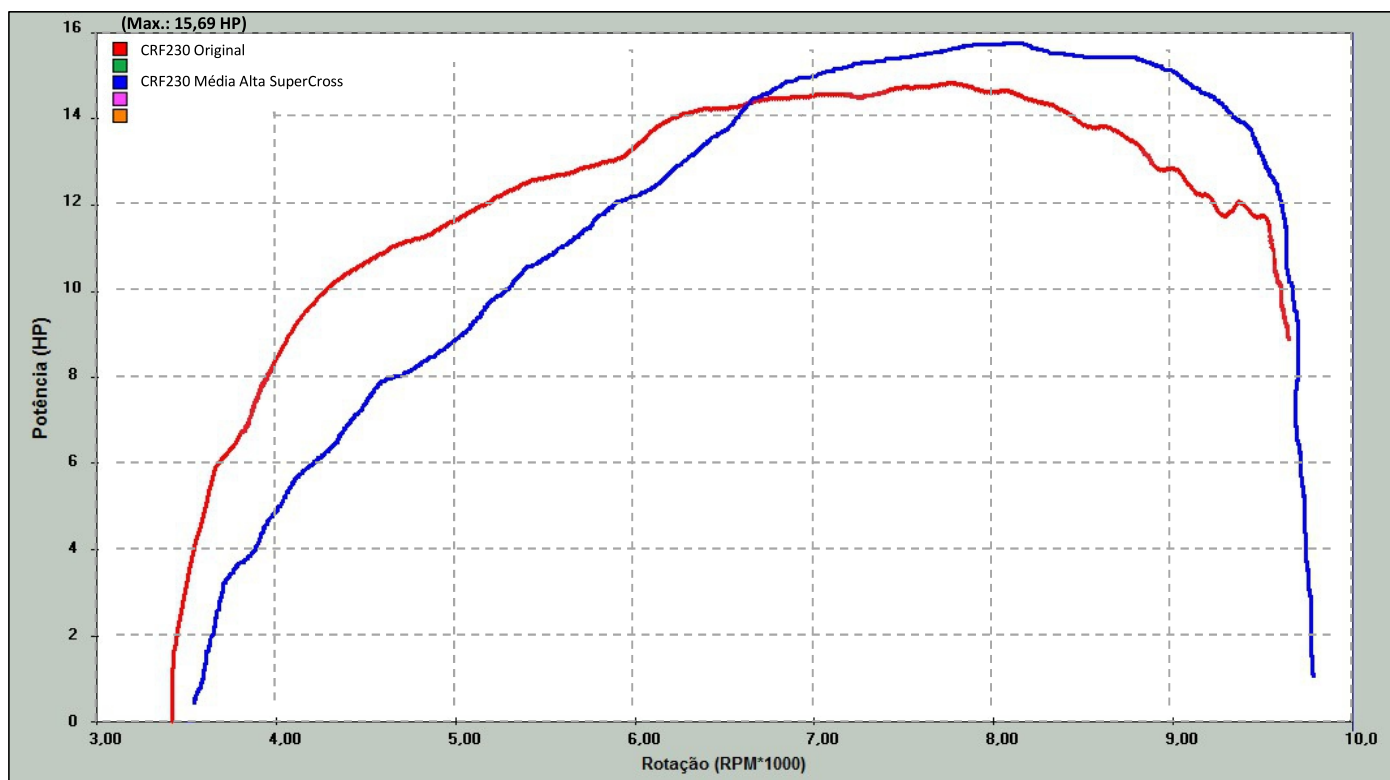

Gráficos de Potência

Árvore do Comando CRF 230 MÉDIA ALTA SUPERCROSS
Cod. 101 10491

Árvore do Comando CRF 230 Média Alta SuperCross

Árvore do Comando CRF230 Original

Gráficos de Torque

Árvore do Comando CRF 230 MÉDIA ALTA SUPERCROSS
Cod. 101 10491

Árvore do Comando CRF 230 Média Alta SuperCross

Árvore do Comando CRF230 Original