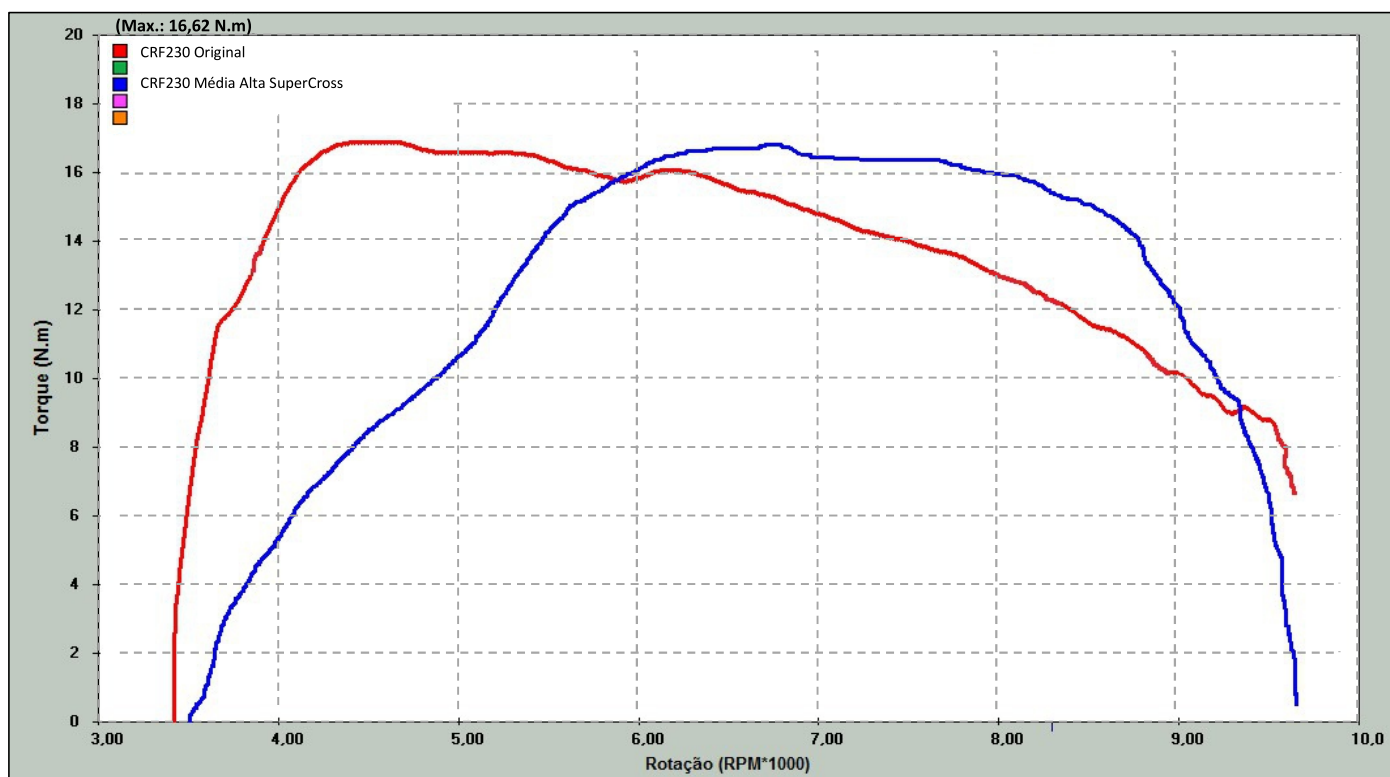

Gráficos de Potência

Árvore do Comando CRF 230 MÉDIA ALTA SUPERCROSS
Cod. 101 10491

Árvore do Comando CRF 230 Média Alta SuperCross

Árvore do Comando CRF230 Original

Gráficos de Torque

Árvore do Comando CRF 230 MÉDIA ALTA SUPERCROSS
Cod. 101 10491

Árvore do Comando CRF 230 Média Alta SuperCross

Árvore do Comando CRF230 Original