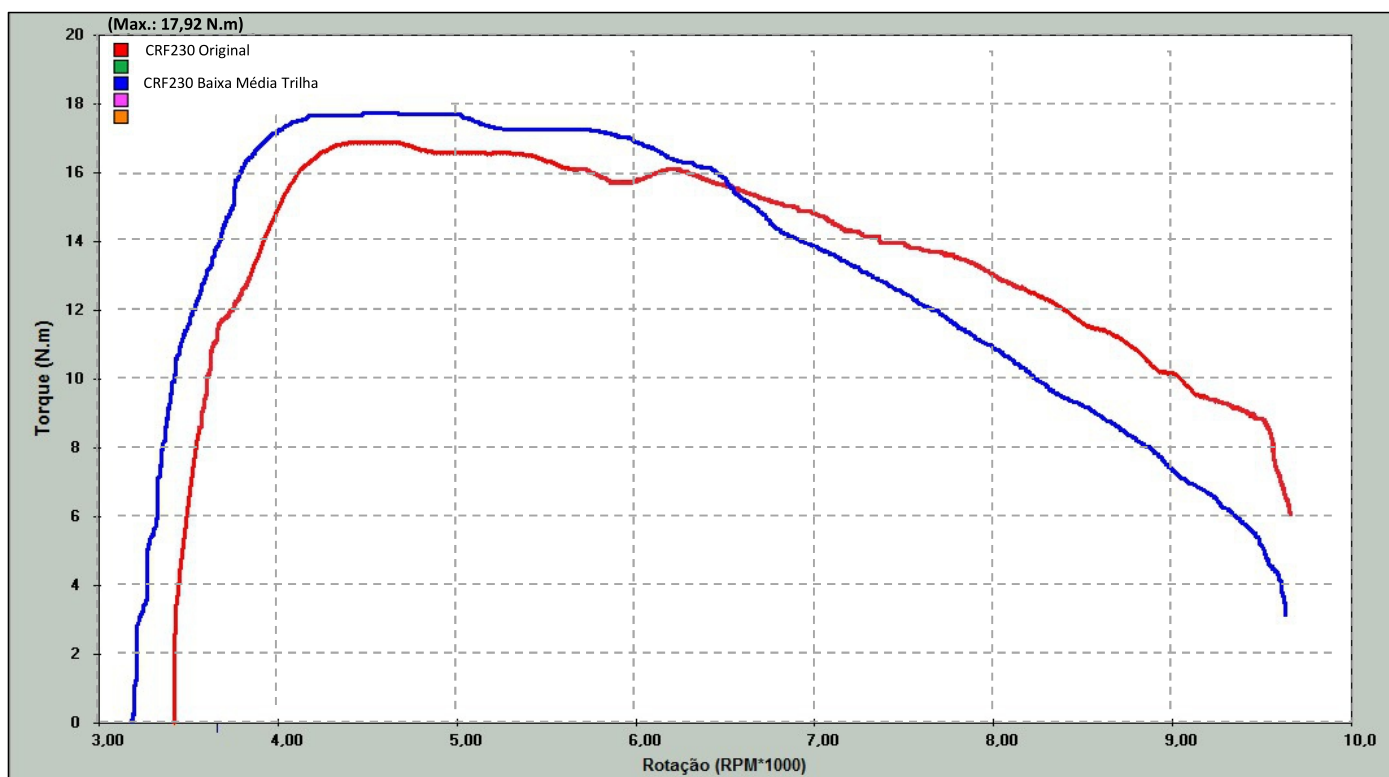

Gráficos de Potência

Árvore do Comando CRF 230 BAIXA MÉDIA TRILHA
Cod. 101 1421

Árvore do Comando CRF 230 Baixa Média Trilha

Árvore do Comando CRF230 Original

Gráficos de Torque

Árvore do Comando CRF 230 BAIXA MÉDIA TRILHA
Cod. 101 1421

Árvore do Comando CRF 230 Baixa Média Trilha

Árvore do Comando CRF230 Original