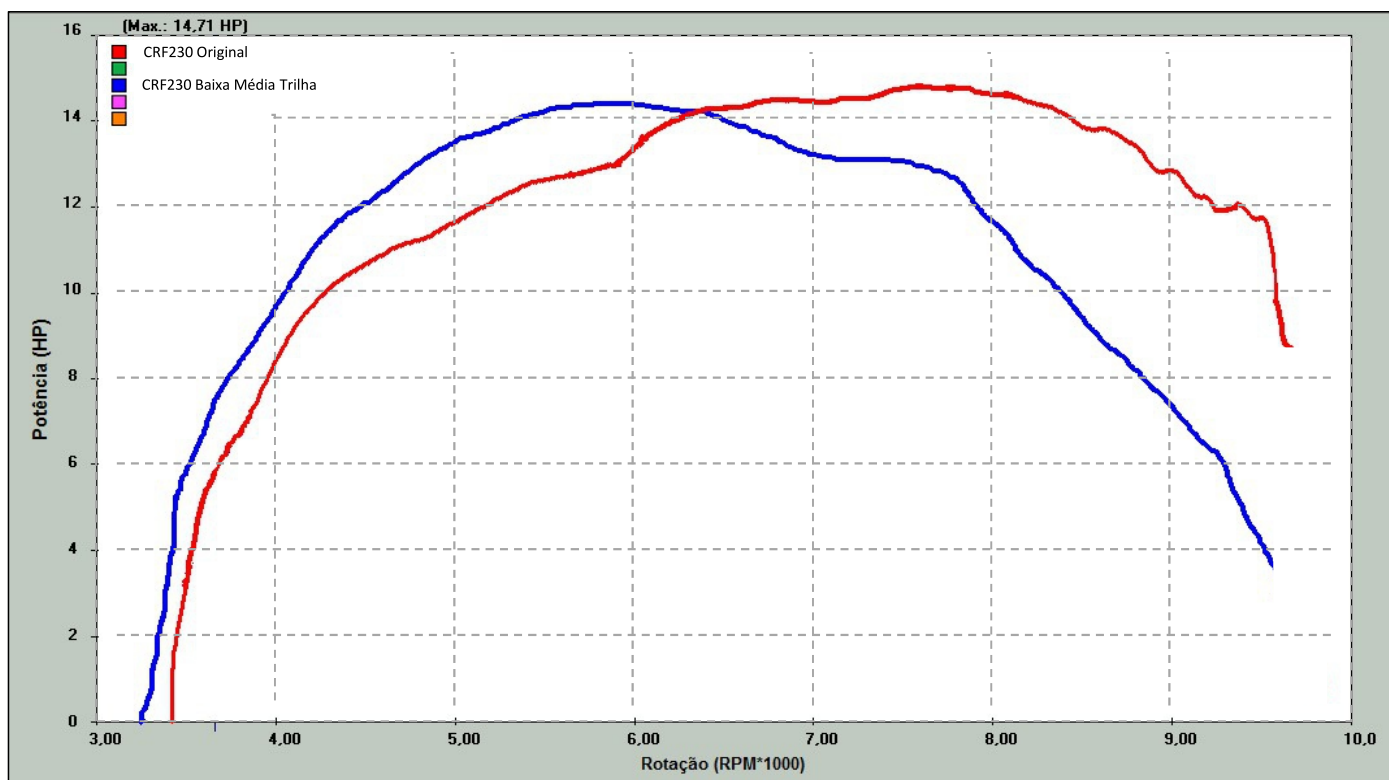

Gráficos de Potência

Árvore do Comando CRF 230 BAIXA MÉDIA TRILHA
Cod. 101 1421

Árvore do Comando CRF 230 Baixa Média Trilha

Árvore do Comando CRF230 Original

Gráficos de Torque

Árvore do Comando CRF 230 BAIXA MÉDIA TRILHA
Cod. 101 1421

Árvore do Comando CRF 230 Baixa Média Trilha

Árvore do Comando CRF230 Original