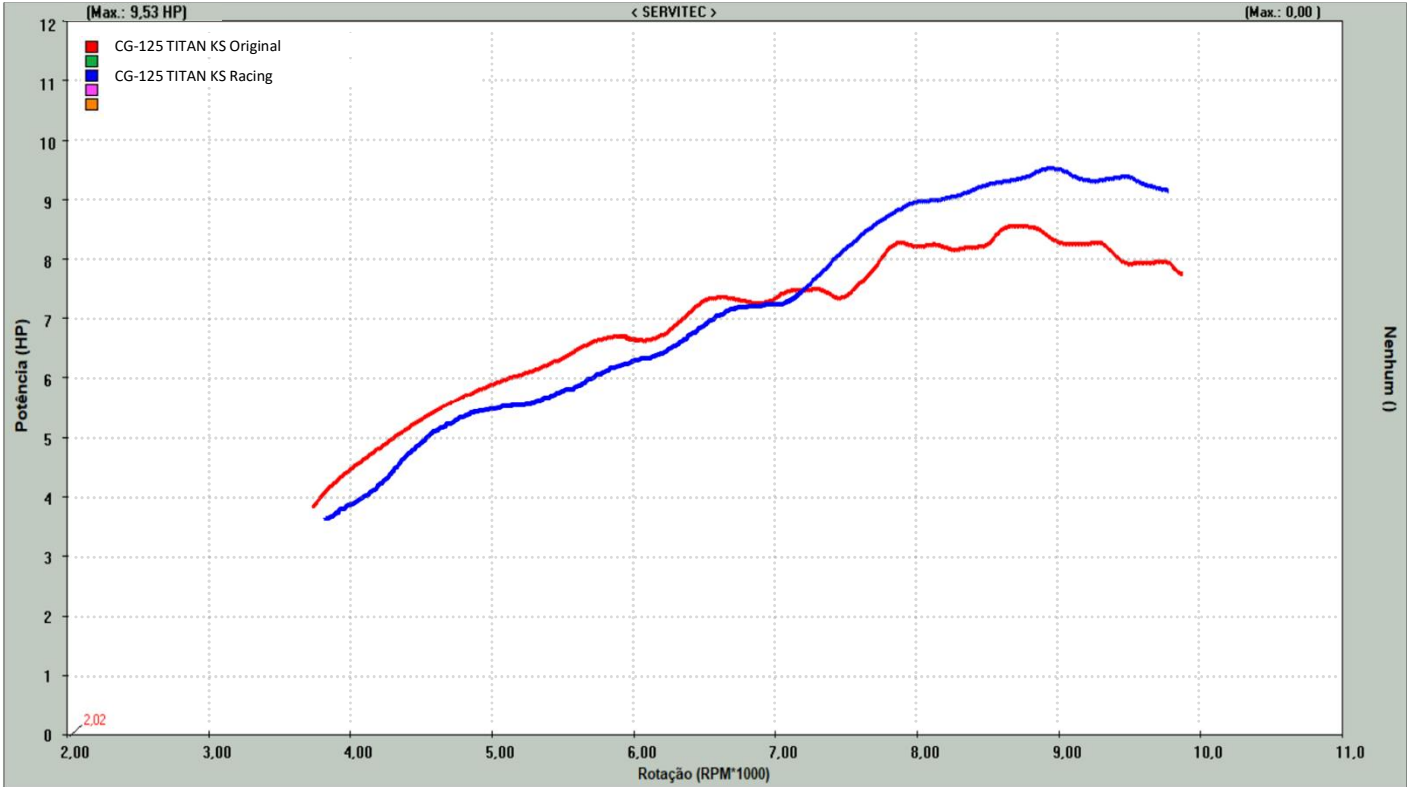

## Gráficos de Potência

Ressalto do Comando de Válvulas CG-125 TITAN KS RACING  
Cod. 101 0871

**Ressalto CG-125 TITAN KS Racing**

**Ressalto CG-125 TITAN KS Original**

## Gráficos de Torque

Ressalto do Comando de Válvulas CG-125 TITAN KS RACING  
Cod. 101 0871

**Ressalto CG-125 TITAN KS Racing**

**Ressalto CG-125 TITAN KS Original**