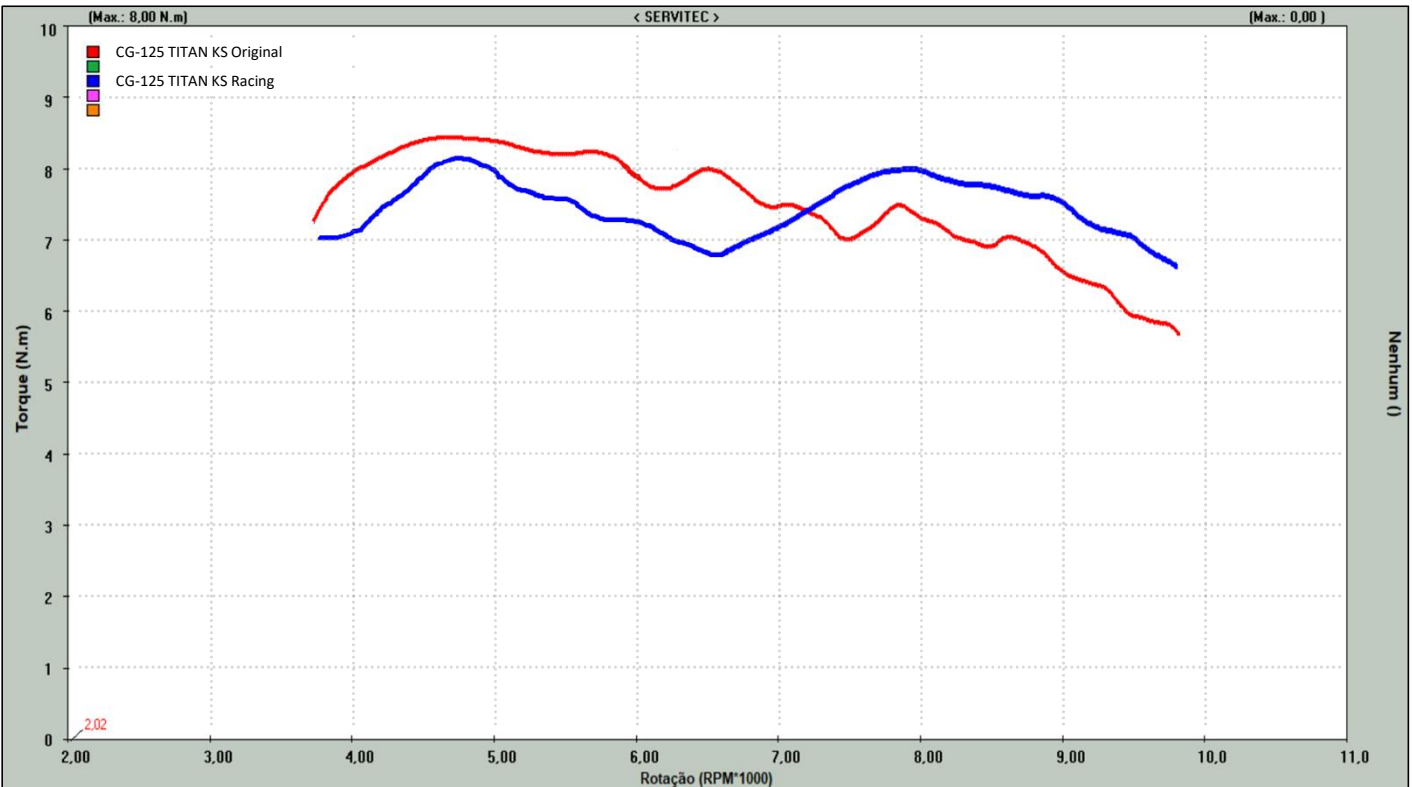

## Gráficos de Potência

Ressalto do Comando de Válvulas CG-125 TITAN KS RACING  
Cod. 101 0871

**Ressalto CG-125 TITAN KS Racing**

**Ressalto CG-125 TITAN KS Original**

## Gráficos de Torque

Ressalto do Comando de Válvulas CG-125 TITAN KS RACING  
Cod. 101 0871

**Ressalto CG-125 TITAN KS Racing**

**Ressalto CG-125 TITAN KS Original**