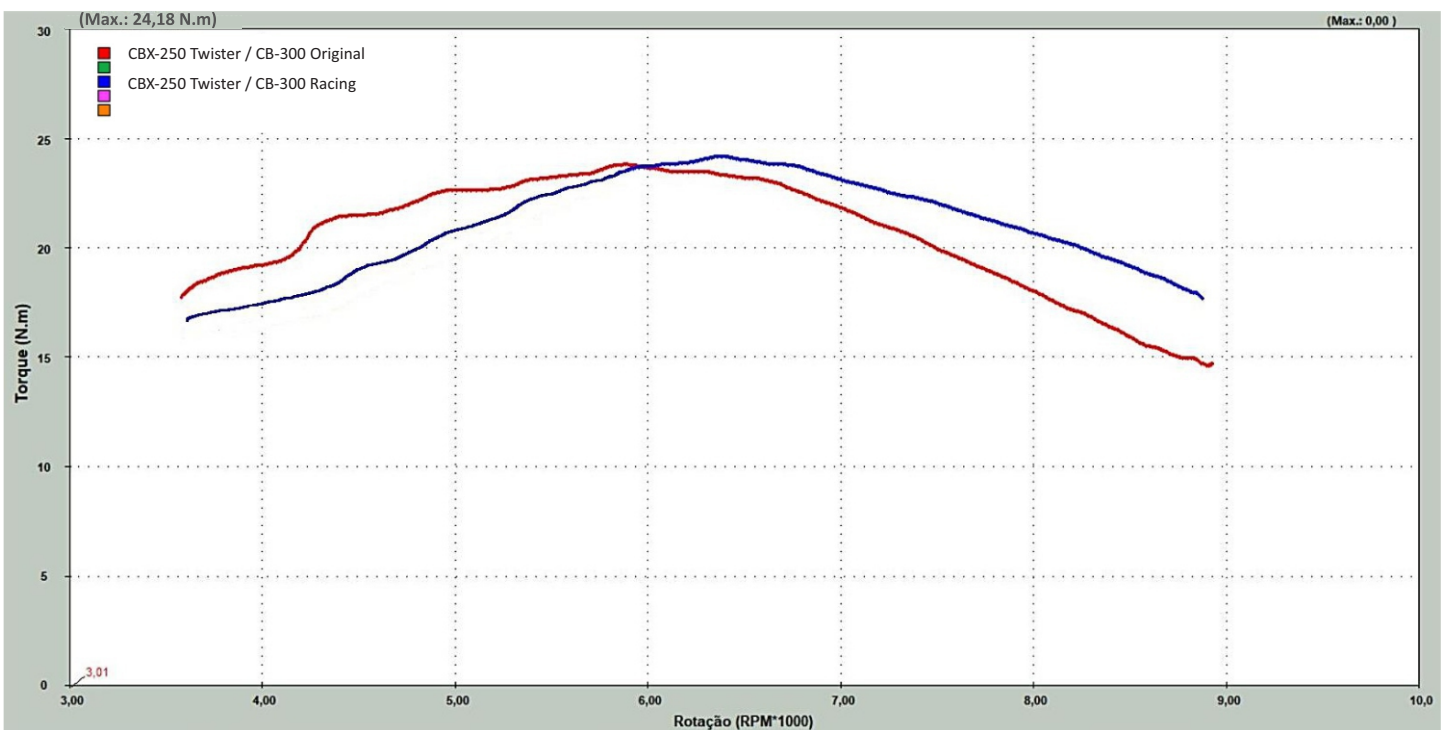

Árvore do Comando CBX-250 Twister / CB-300 Racing

Árvore do Comando CBX-250 Twister / CB-300 Original

Árvore do Comando CBX-250 Twister / CB-300 Racing

Árvore do Comando CBX-250 Twister / CB-300 Original