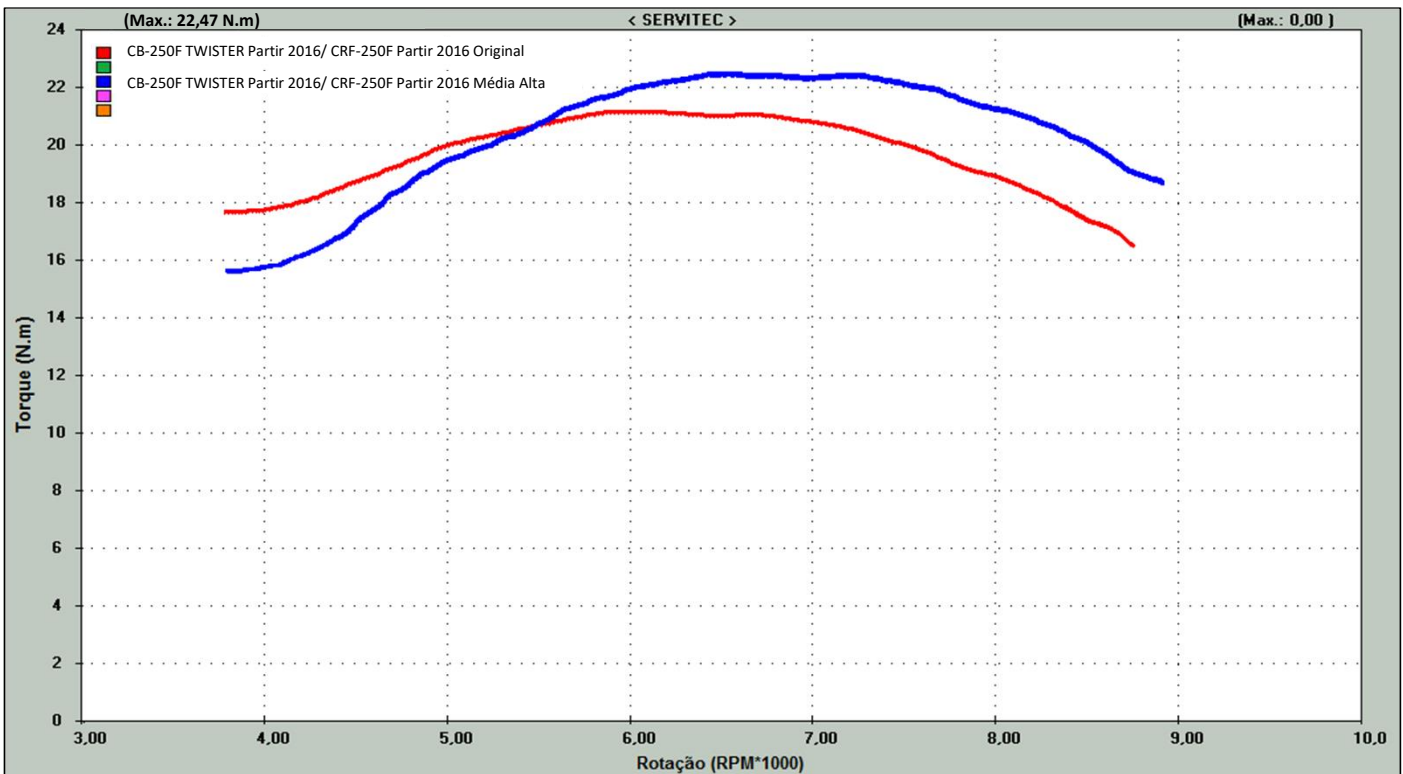

Árvore do Comando CB-250F TWISTER Partir 2016/  
CRF-250F Partir 2016 Média Alta

Árvore do Comando CB-250F TWISTER Partir 2016/  
CRF-250F Partir 2016 Original

Árvore do Comando CB-250F TWISTER Partir 2016/  
CRF-250F Partir 2016 Média Alta

Árvore do Comando CB-250F TWISTER Partir 2016/  
CRF-250F Partir 2016 Original