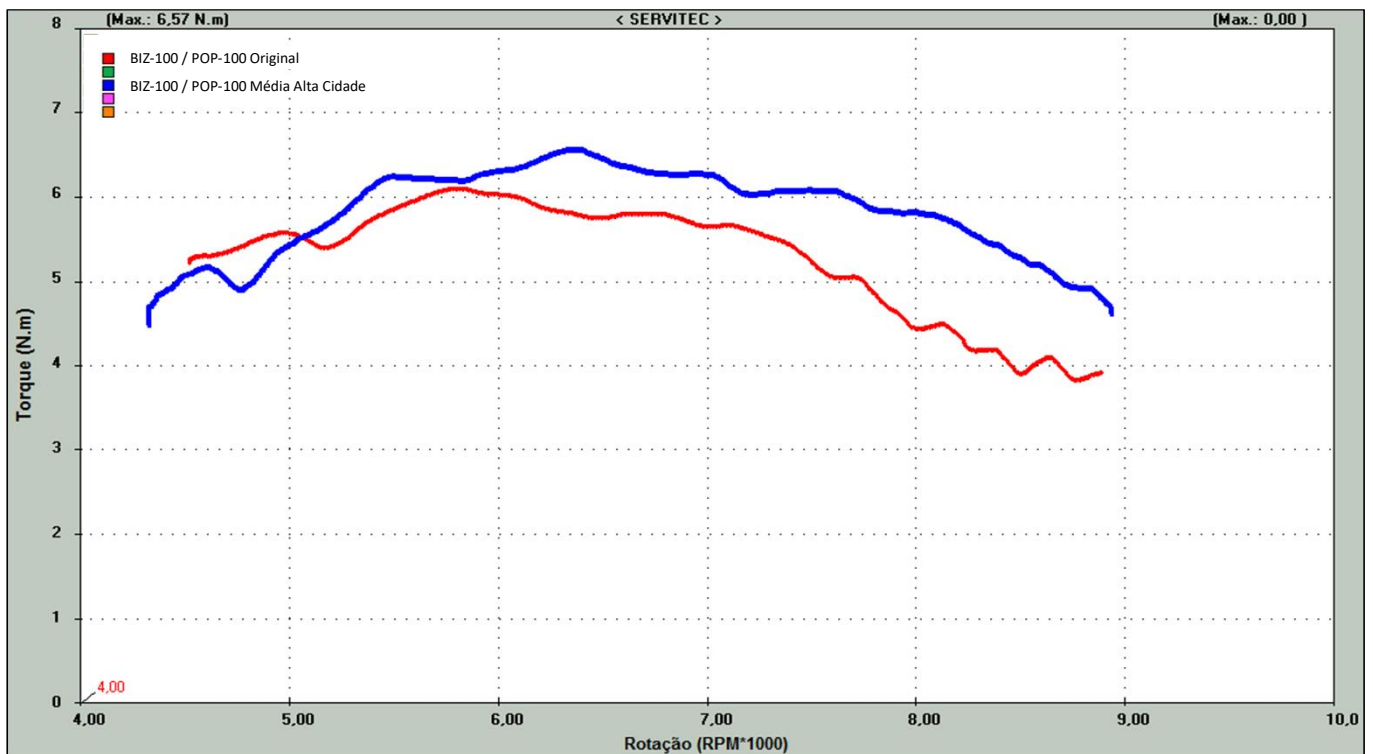

Gráficos de Potência

Árvore do Comando BIZ-100 / POP-100 MÉDIA ALTA CIDADE

Cod. 101 15731

Árvore do Comando BIZ-100 / POP-100 Média Alta Cidade

Árvore do Comando BIZ-100 / POP-100 Original

Gráficos de Torque

Árvore do Comando BIZ-100 / POP-100 MÉDIA ALTA CIDADE

Cod. 101 15731

Árvore do Comando BIZ-100 / POP-100 Média Alta Cidade

Árvore do Comando BIZ-100 / POP-100 Original