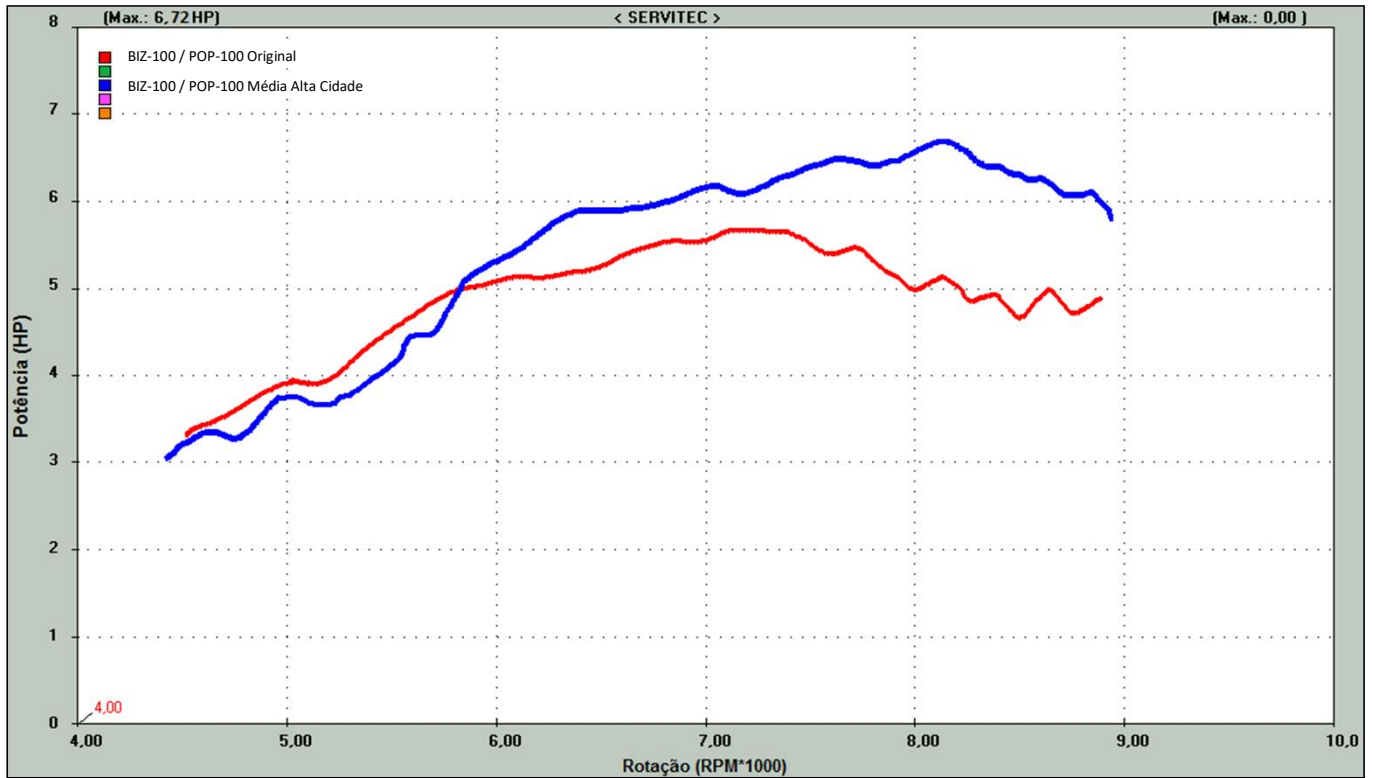

Gráficos de Potência

Árvore do Comando BIZ-100 / POP-100 MÉDIA ALTA CIDADE

Cod. 101 15731

Árvore do Comando BIZ-100 / POP-100 Média Alta Cidade

Árvore do Comando BIZ-100 / POP-100 Original

Gráficos de Torque

Árvore do Comando BIZ-100 / POP-100 MÉDIA ALTA CIDADE

Cod. 101 15731

Árvore do Comando BIZ-100 / POP-100 Média Alta Cidade

Árvore do Comando BIZ-100 / POP-100 Original