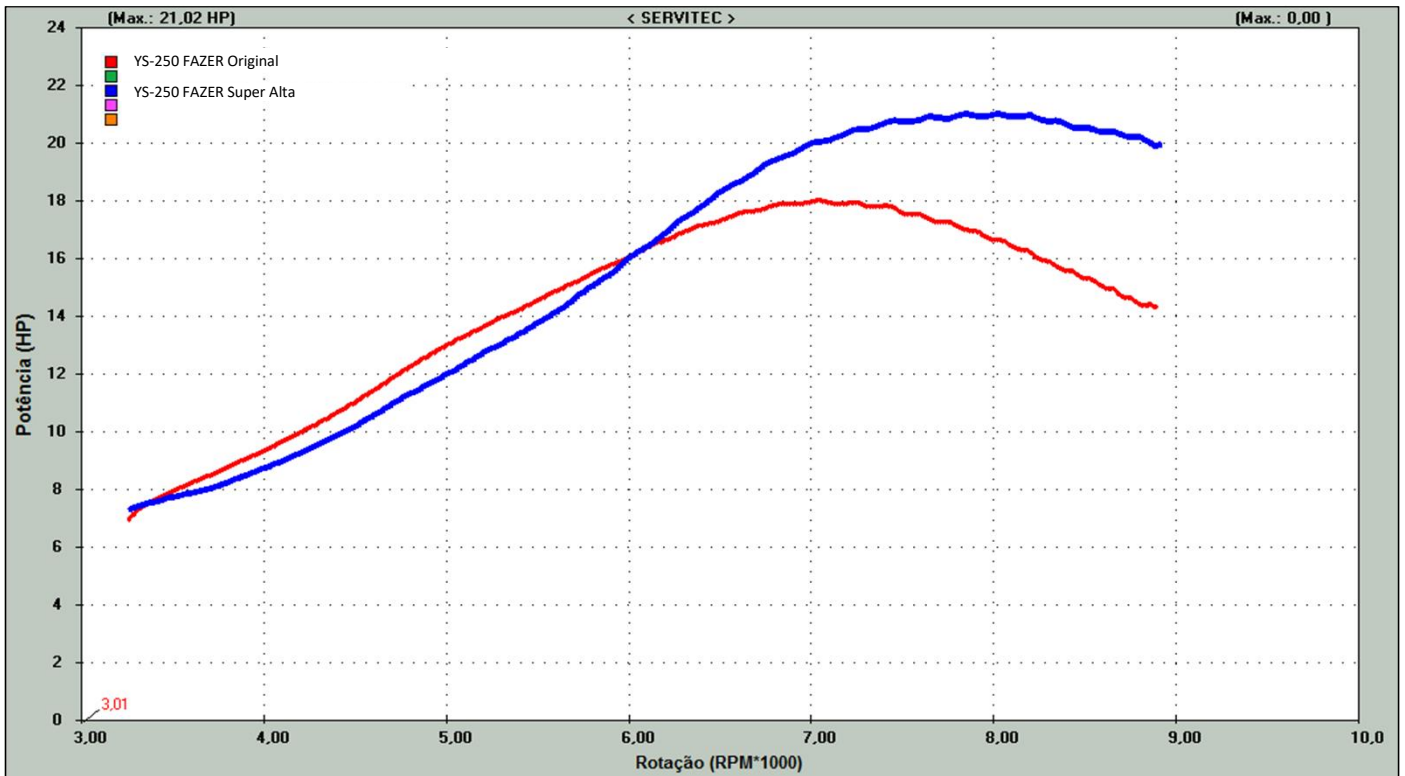

Gráficos de Potência

Árvore do Comando YS-250 FAZER SUPER ALTA

Cod. 101 15331

Árvore do Comando YS-250 FAZER Super Alta

Árvore do Comando YS-250 FAZER Original

Gráficos de Torque

Árvore do Comando YS-250 FAZER SUPER ALTA

Cod. 101 15331

Árvore do Comando YS-250 FAZER Super Alta

Árvore do Comando YS-250 FAZER Original