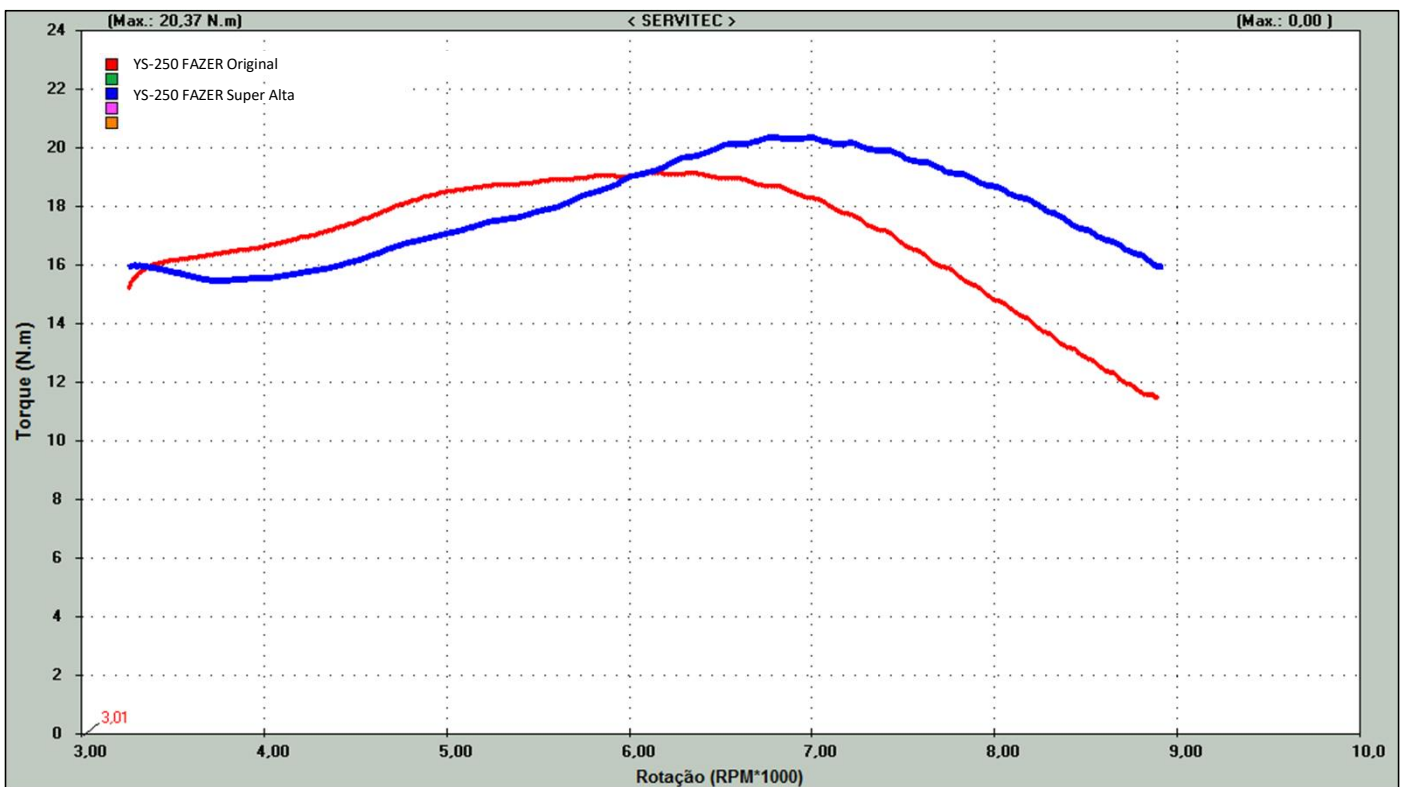

Gráficos de Potência

Árvore do Comando YS-250 FAZER SUPER ALTA

Cod. 101 15331

Árvore do Comando YS-250 FAZER Super Alta

Árvore do Comando YS-250 FAZER Original

Gráficos de Torque

Árvore do Comando YS-250 FAZER SUPER ALTA

Cod. 101 15331

Árvore do Comando YS-250 FAZER Super Alta

Árvore do Comando YS-250 FAZER Original