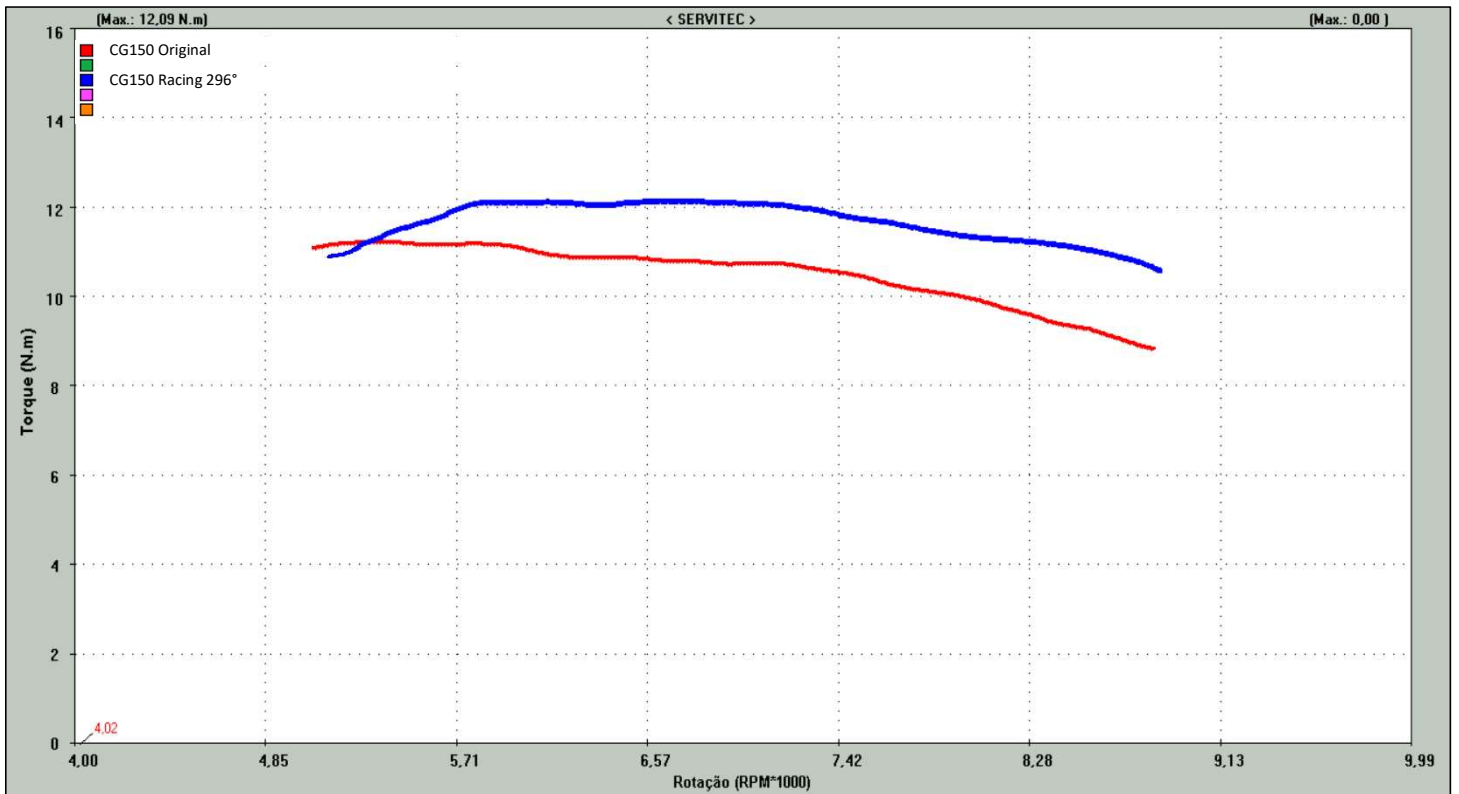

Árvore do Comando CG150 Racing 296°

Árvore do Comando CG150 Original

Árvore do Comando CG150 Racing 296°

Árvore do Comando CG150 Original