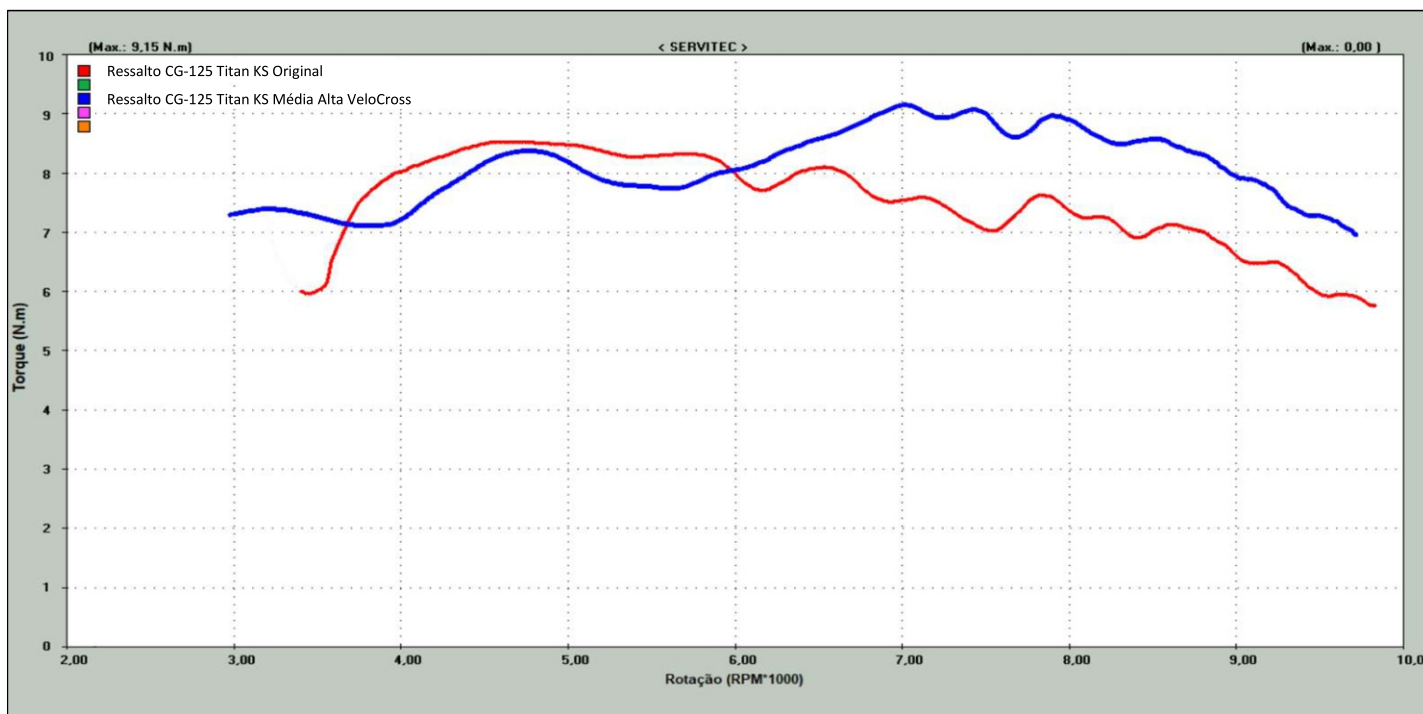

■ Ressalto CG-125 Titan KS Média Alta VeloCross

■ Ressalto CG-125 Titan KS Original

■ Ressalto CG-125 Titan KS Média Alta VeloCross

■ Ressalto CG-125 Titan KS Original