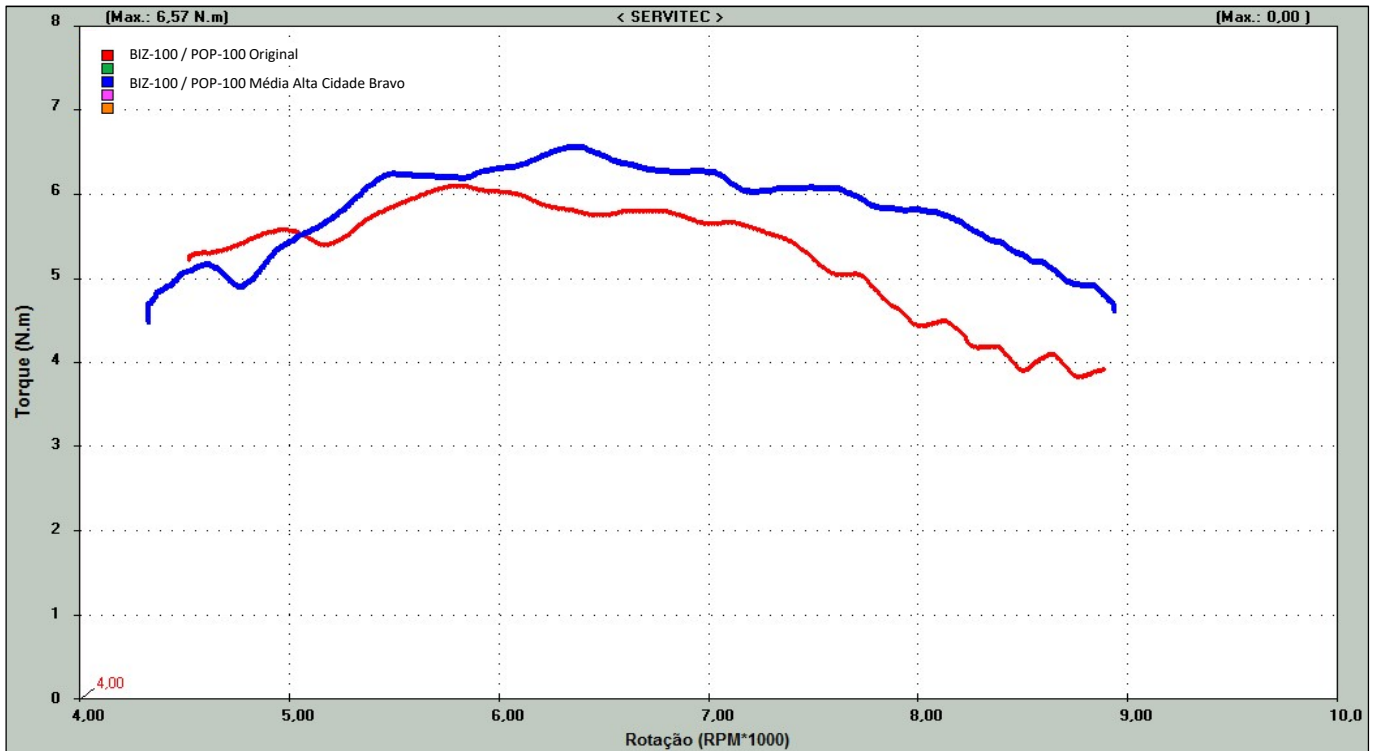

Gráficos de Potência

Árvore do Comando BIZ-100 / POP-100 MÉDIA ALTA CIDADE BRAVO
Cod. 101 15731

Árvore do Comando BIZ-100 / POP-100 Média Alta Cidade

Árvore do Comando BIZ-100 / POP-100 Original

Gráficos de Torque

Árvore do Comando BIZ-100 / POP-100 MÉDIA ALTA CIDADE BRAVO
Cod. 101 15731

Árvore do Comando BIZ-100 / POP-100 Média Alta Cidade

Árvore do Comando BIZ-100 / POP-100 Original