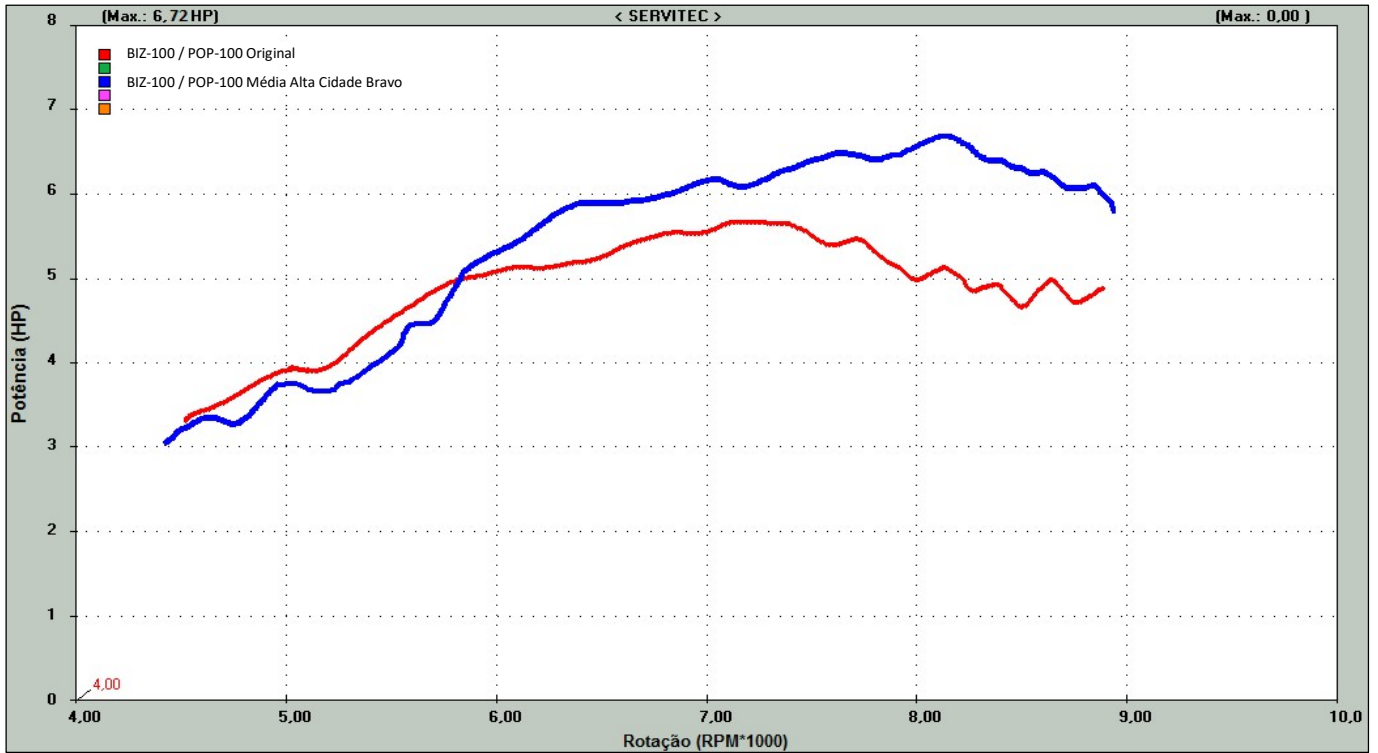

Gráficos de Potência

Árvore do Comando BIZ-100 / POP-100 MÉDIA ALTA CIDADE BRAVO
Cod. 101 15731

Árvore do Comando BIZ-100 / POP-100 Média Alta Cidade

Árvore do Comando BIZ-100 / POP-100 Original

Gráficos de Torque

Árvore do Comando BIZ-100 / POP-100 MÉDIA ALTA CIDADE BRAVO
Cod. 101 15731

Árvore do Comando BIZ-100 / POP-100 Média Alta Cidade

Árvore do Comando BIZ-100 / POP-100 Original