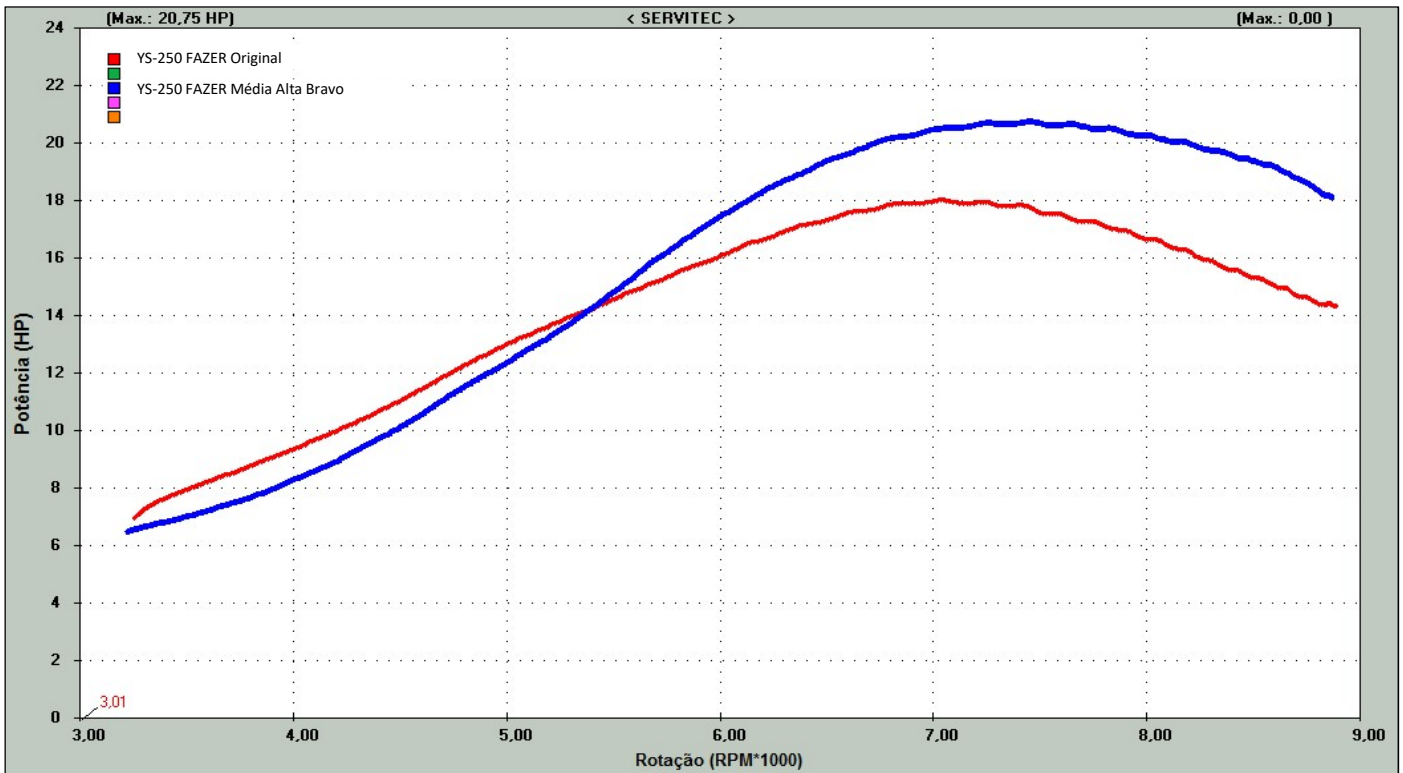

## Gráficos de Potência

Árvore do Comando YS-250 FAZER MÉDIA ALTA BRAVO

Cod. 101 15311

■ **Árvore do Comando YS-250 FAZER Média Alta** ■ **Árvore do Comando YS-250 FAZER Original**

## Gráficos de Torque

Árvore do Comando YS-250 FAZER MÉDIA ALTA BRAVO

Cod. 101 15311

■ **Árvore do Comando YS-250 FAZER Média Alta** ■ **Árvore do Comando YS-250 FAZER Original**