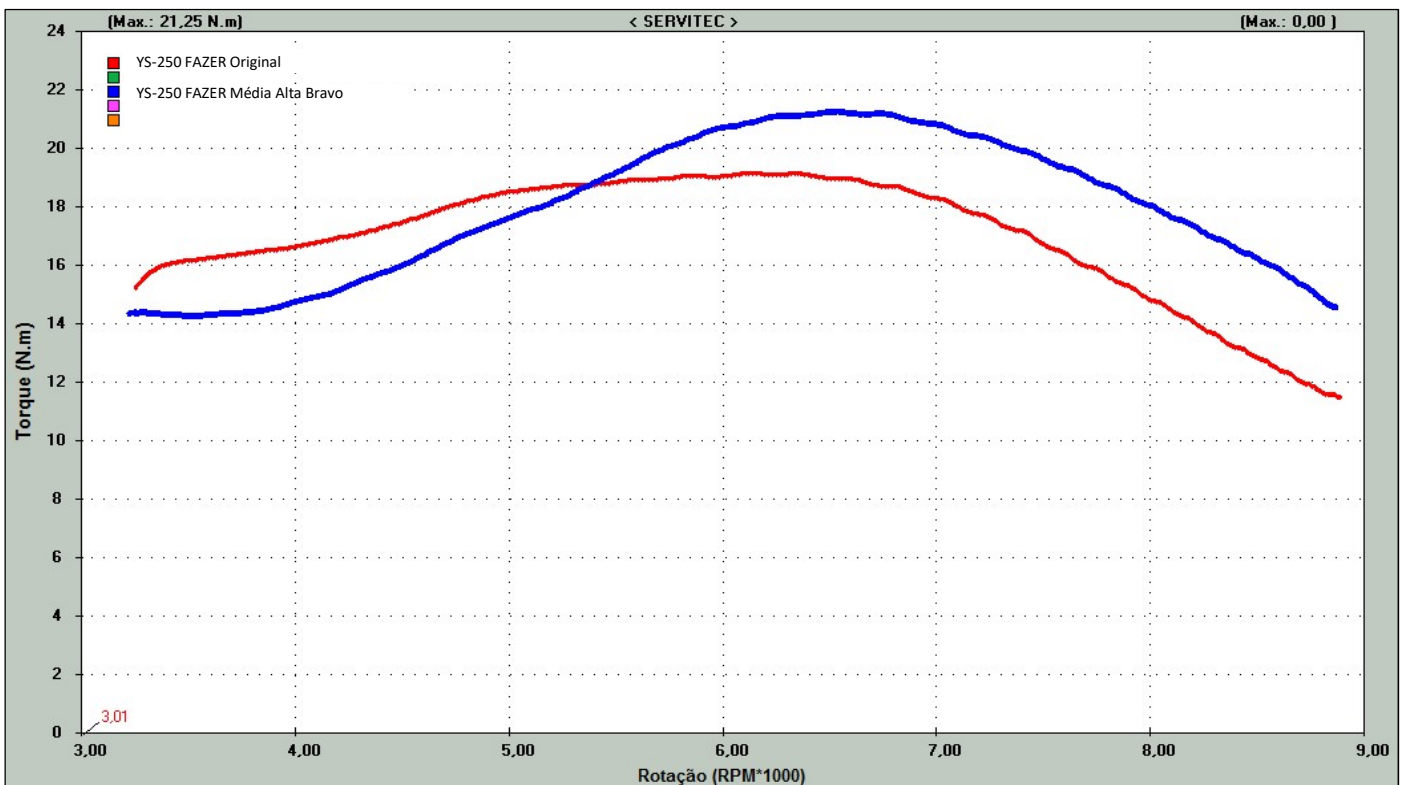

## Gráficos de Potência

Árvore do Comando YS-250 FAZER MÉDIA ALTA BRAVO

Cod. 101 15311

■ **Árvore do Comando YS-250 FAZER Média Alta** ■ **Árvore do Comando YS-250 FAZER Original**

## Gráficos de Torque

Árvore do Comando YS-250 FAZER MÉDIA ALTA BRAVO

Cod. 101 15311

■ **Árvore do Comando YS-250 FAZER Média Alta** ■ **Árvore do Comando YS-250 FAZER Original**