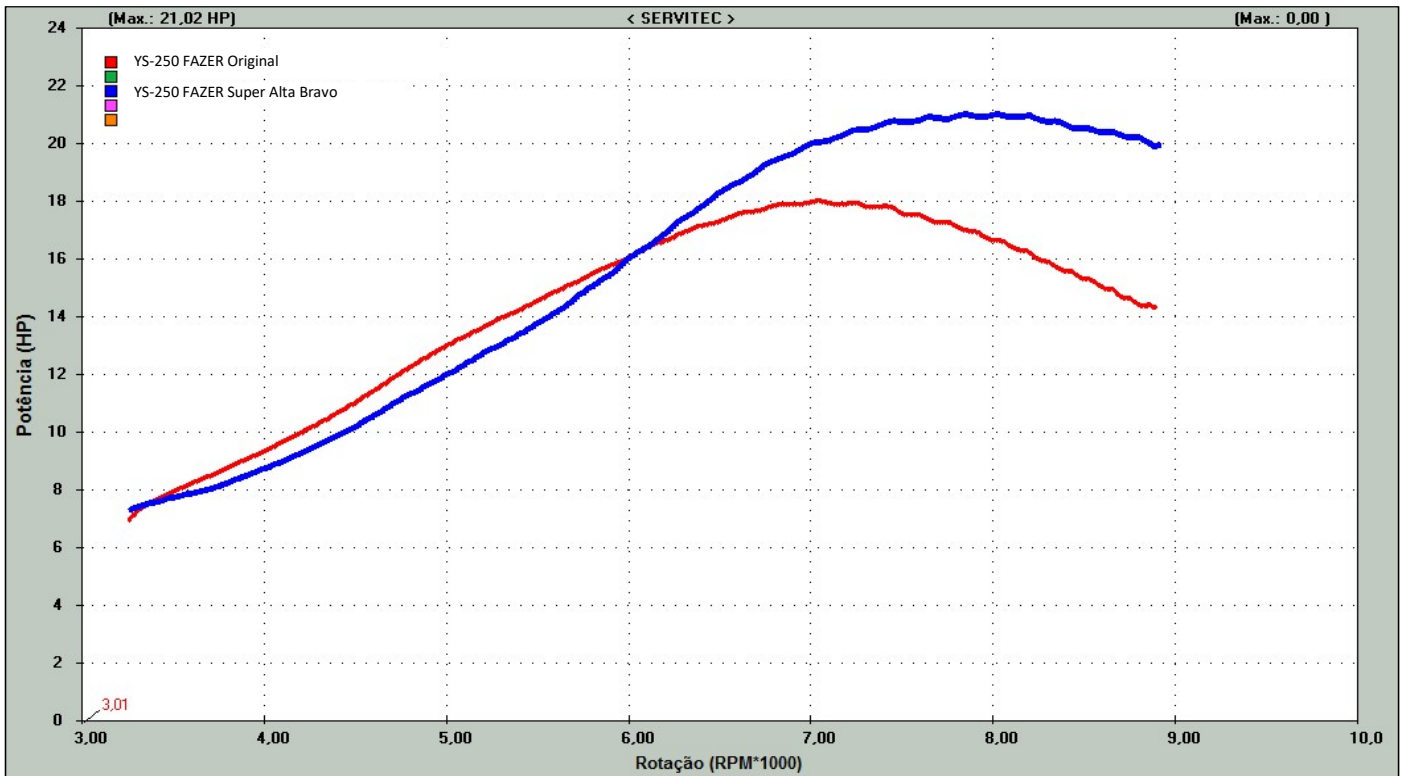

Gráficos de Potência

Árvore do Comando YS-250 FAZER SUPER ALTA BRAVO

Cod. 101 15331

Árvore do Comando YS-250 FAZER Super Alta

Árvore do Comando YS-250 FAZER Original

Gráficos de Torque

Árvore do Comando YS-250 FAZER SUPER ALTA BRAVO

Cod. 101 15331

Árvore do Comando YS-250 FAZER Super Alta

Árvore do Comando YS-250 FAZER Original