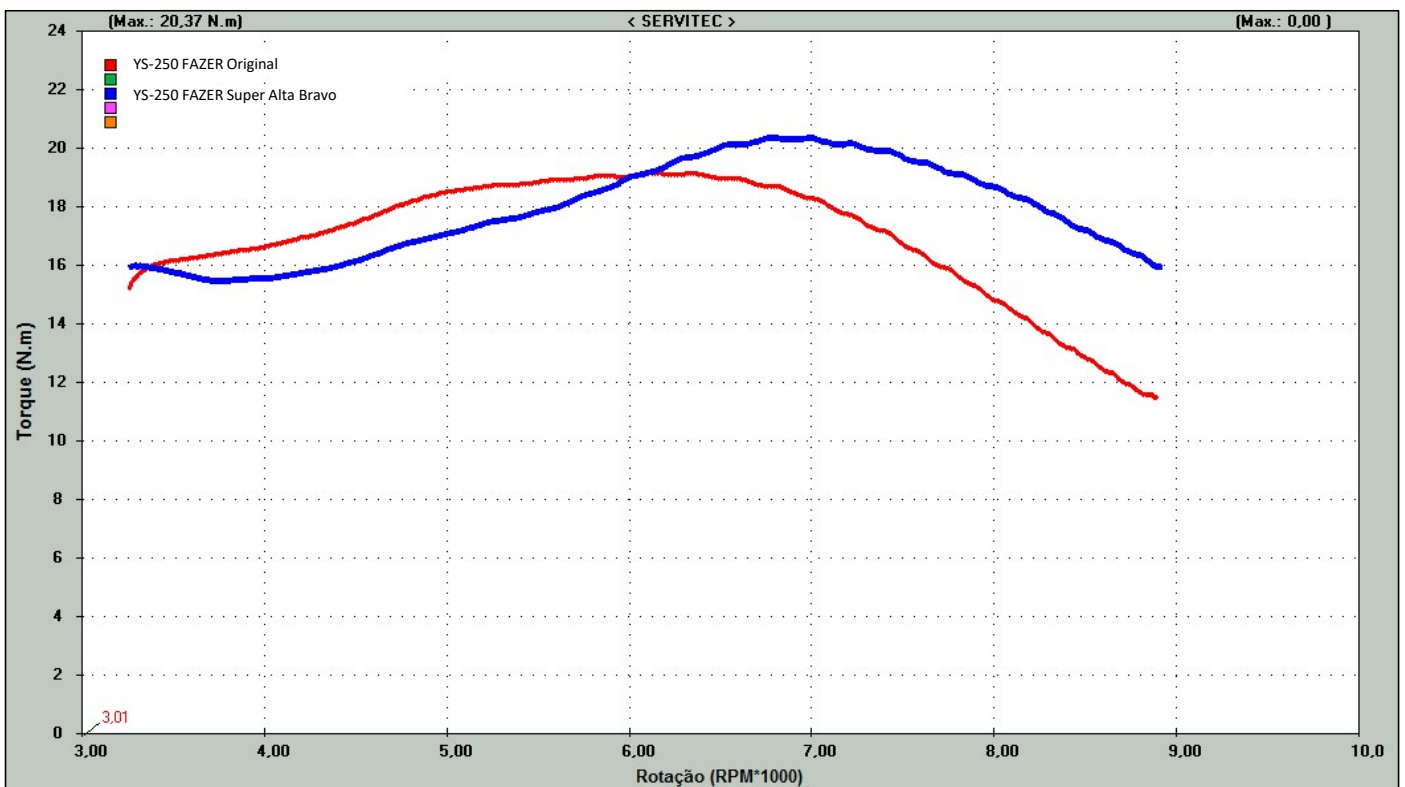

Gráficos de Potência

Árvore do Comando YS-250 FAZER SUPER ALTA BRAVO

Cod. 101 15331

Árvore do Comando YS-250 FAZER Super Alta

Árvore do Comando YS-250 FAZER Original

Gráficos de Torque

Árvore do Comando YS-250 FAZER SUPER ALTA BRAVO

Cod. 101 15331

Árvore do Comando YS-250 FAZER Super Alta

Árvore do Comando YS-250 FAZER Original