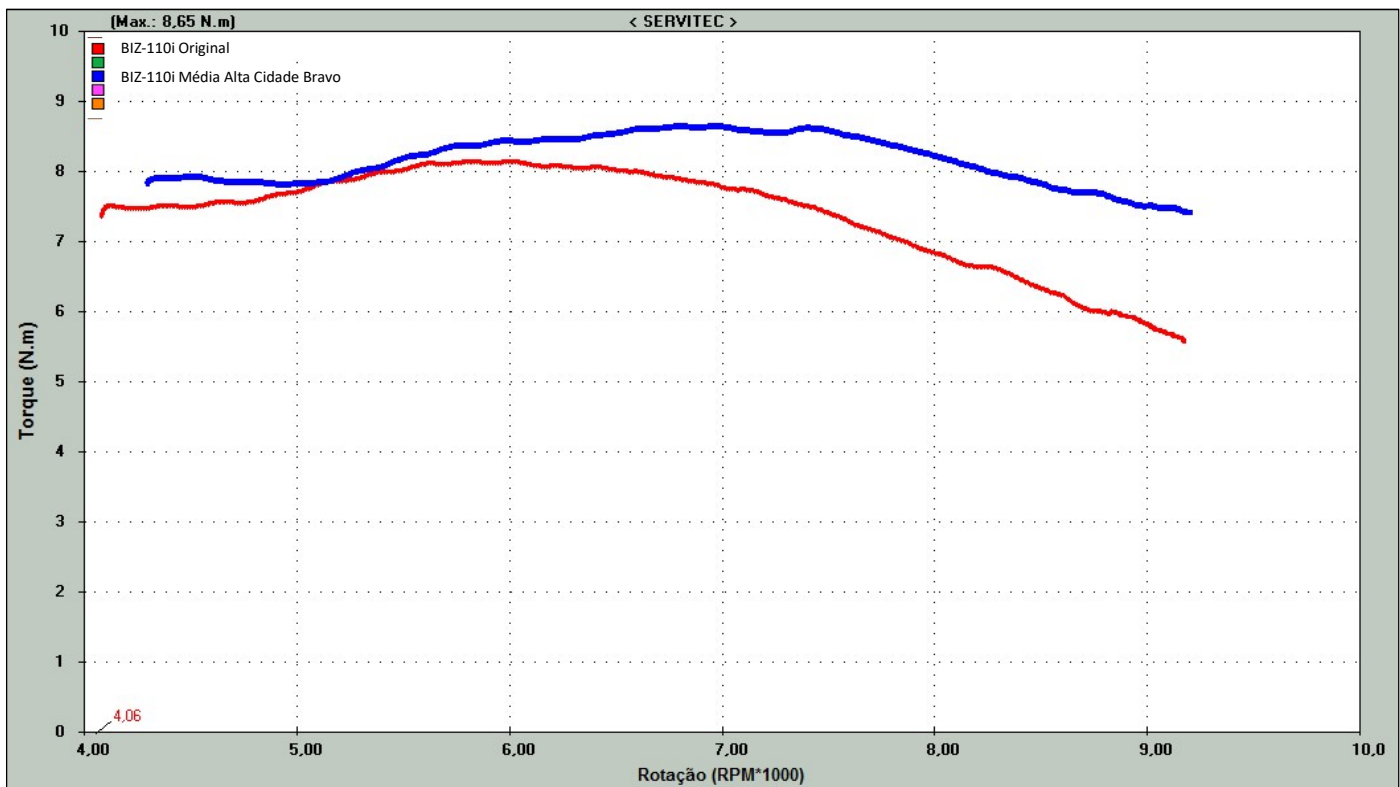

## Gráficos de Potência

Árvore do Comando BIZ-110i MÉDIA ALTA CIDADE BRAVO

Cod. 101 15571

Árvore do Comando BIZ-110i Média Alta Cidade

Árvore do Comando BIZ-110i Original

## Gráficos de Torque

Árvore do Comando BIZ-110i MÉDIA ALTA CIDADE BRAVO

Cod. 101 15571

Árvore do Comando BIZ-110i Média Alta Cidade

Árvore do Comando BIZ-110i Original