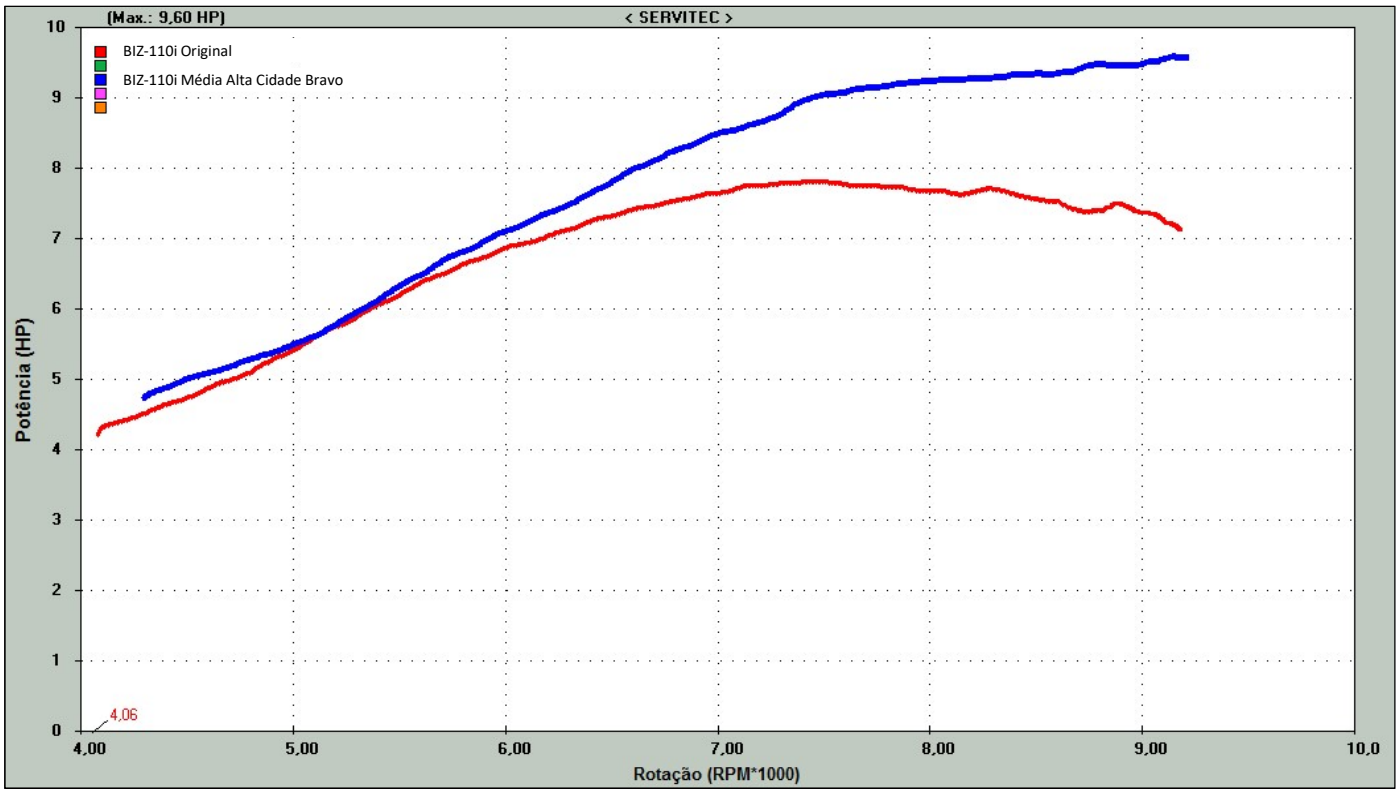

## Gráficos de Potência

Árvore do Comando BIZ-110i MÉDIA ALTA CIDADE BRAVO

Cod. 101 15571

Árvore do Comando BIZ-110i Média Alta Cidade

Árvore do Comando BIZ-110i Original

## Gráficos de Torque

Árvore do Comando BIZ-110i MÉDIA ALTA CIDADE BRAVO

Cod. 101 15571

Árvore do Comando BIZ-110i Média Alta Cidade

Árvore do Comando BIZ-110i Original