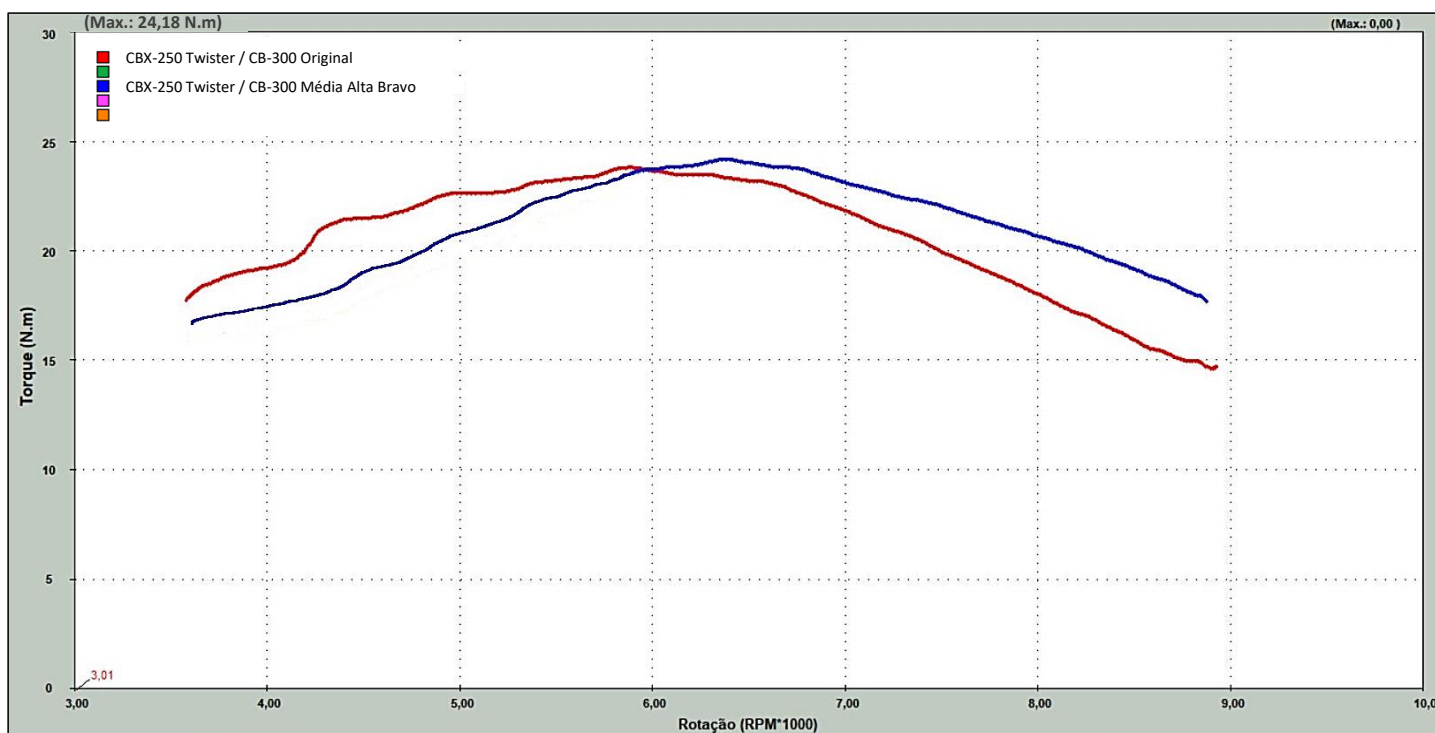

Gráficos de Potência

Árvore do Comando CBX-250 Twister / CB-300 Média Alta

Cod. 101 1131

 **Árvore do Comando CBX-250/CB-300 Média Alta**

 **Árvore do Comando CBX-250/CB-300 Original**

Gráficos de Torque

Árvore do Comando CBX-250 Twister / CB-300 Média Alta

Cod. 101 1131

 **Árvore do Comando CBX-250/CB-300 Média Alta**

 **Árvore do Comando CBX-250/CB-300 Original**