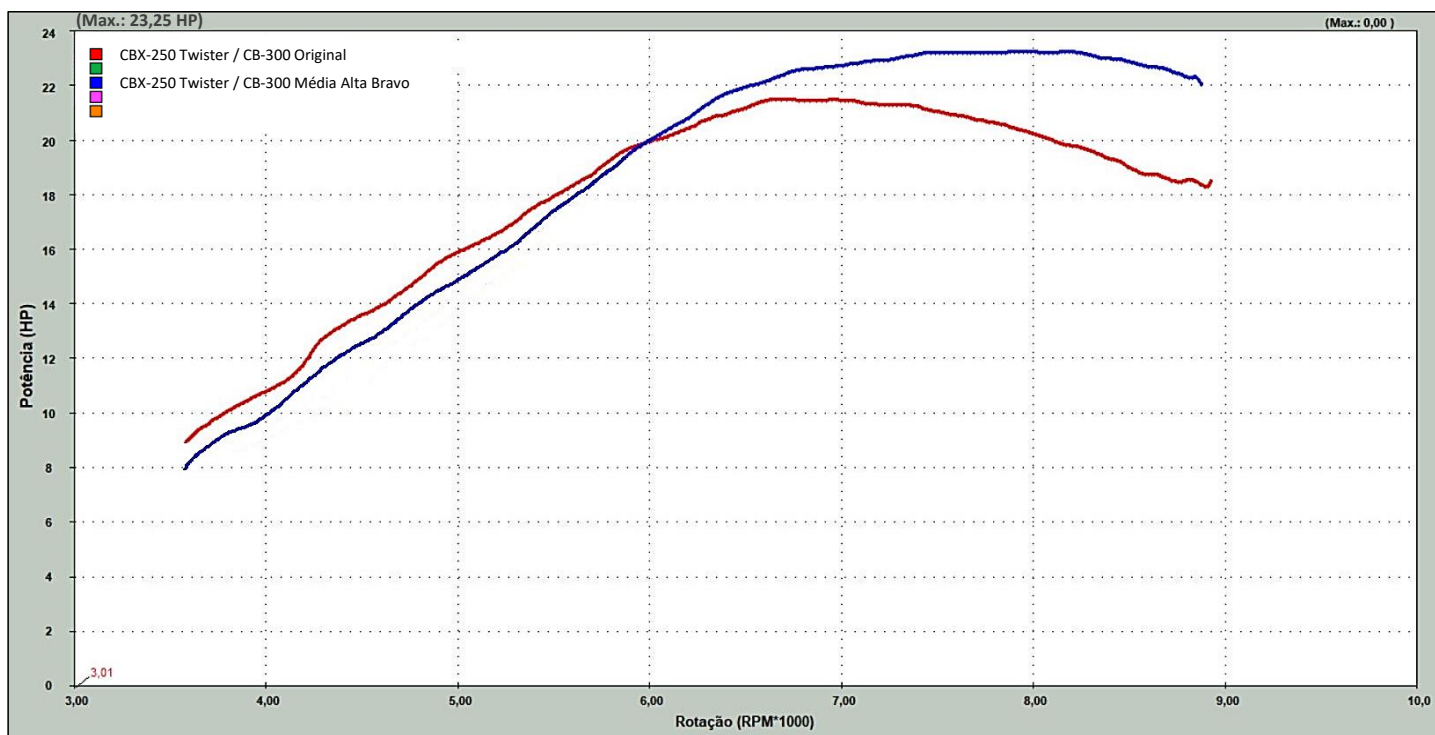

Gráficos de Potência

Árvore do Comando CBX-250 Twister / CB-300 Média Alta

Cod. 101 1131

 **Árvore do Comando CBX-250/CB-300 Média Alta**

 **Árvore do Comando CBX-250/CB-300 Original**

Gráficos de Torque

Árvore do Comando CBX-250 Twister / CB-300 Média Alta

Cod. 101 1131

 **Árvore do Comando CBX-250/CB-300 Média Alta**

 **Árvore do Comando CBX-250/CB-300 Original**