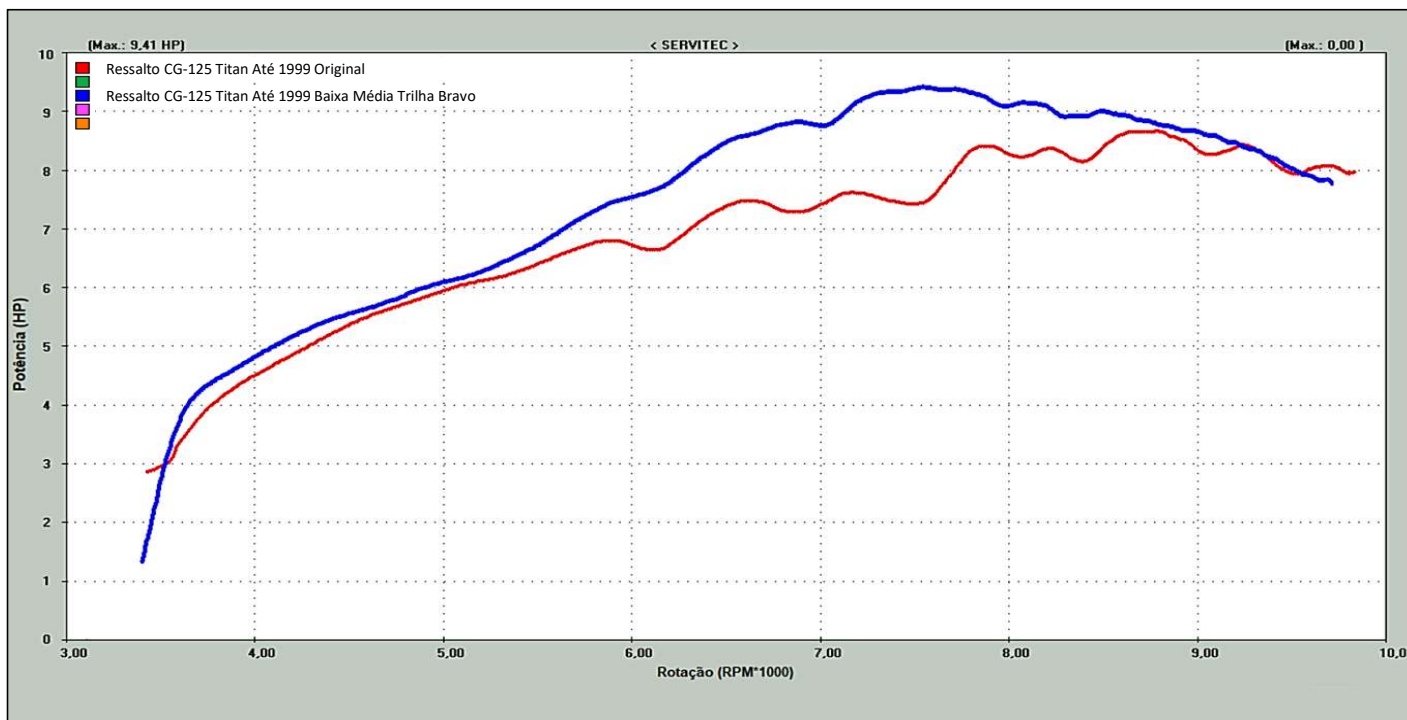

Gráficos de Potência

Ressalto do Comando de Válvulas CG-125 Titan até 1999 BAIXA MÉDIA TRILHA BRAVO
Cod. 101 14431

■ Ressalto CG-125 Titan Até 1999 Baixa Média Trilha

■ Ressalto CG-125 Titan Até 1999 Original

Gráficos de Torque

Ressalto do Comando de Válvulas CG-125 Titan Até 1999 BAIXA MÉDIA TRILHA BRAVO
Cod. 101 14431

■ Ressalto CG-125 Titan Até 1999 Baixa Média Trilha

■ Ressalto CG-125 Titan Até 1999 Original