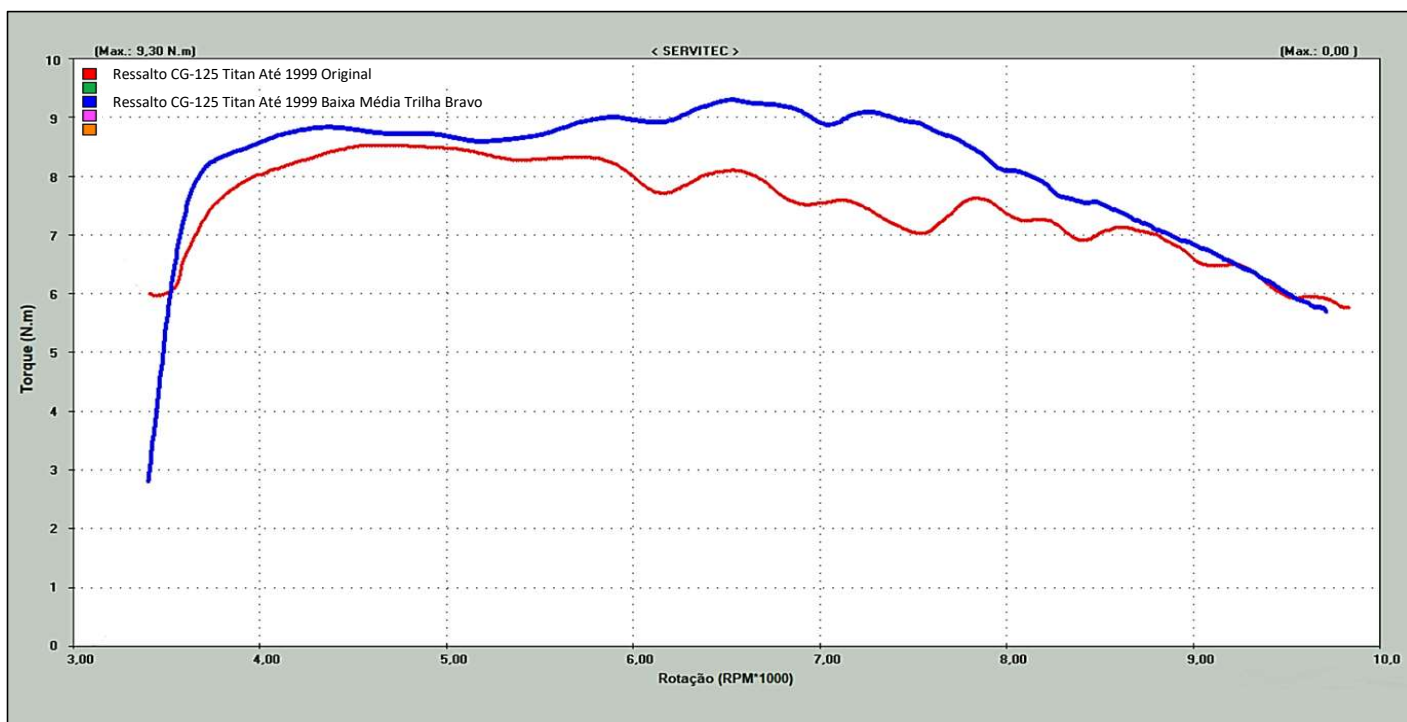

Gráficos de Potência

Ressalto do Comando de Válvulas CG-125 Titan até 1999 BAIXA MÉDIA TRILHA BRAVO
Cod. 101 14431

■ Ressalto CG-125 Titan Até 1999 Baixa Média Trilha

■ Ressalto CG-125 Titan Até 1999 Original

Gráficos de Torque

Ressalto do Comando de Válvulas CG-125 Titan Até 1999 BAIXA MÉDIA TRILHA BRAVO
Cod. 101 14431

■ Ressalto CG-125 Titan Até 1999 Baixa Média Trilha

■ Ressalto CG-125 Titan Até 1999 Original