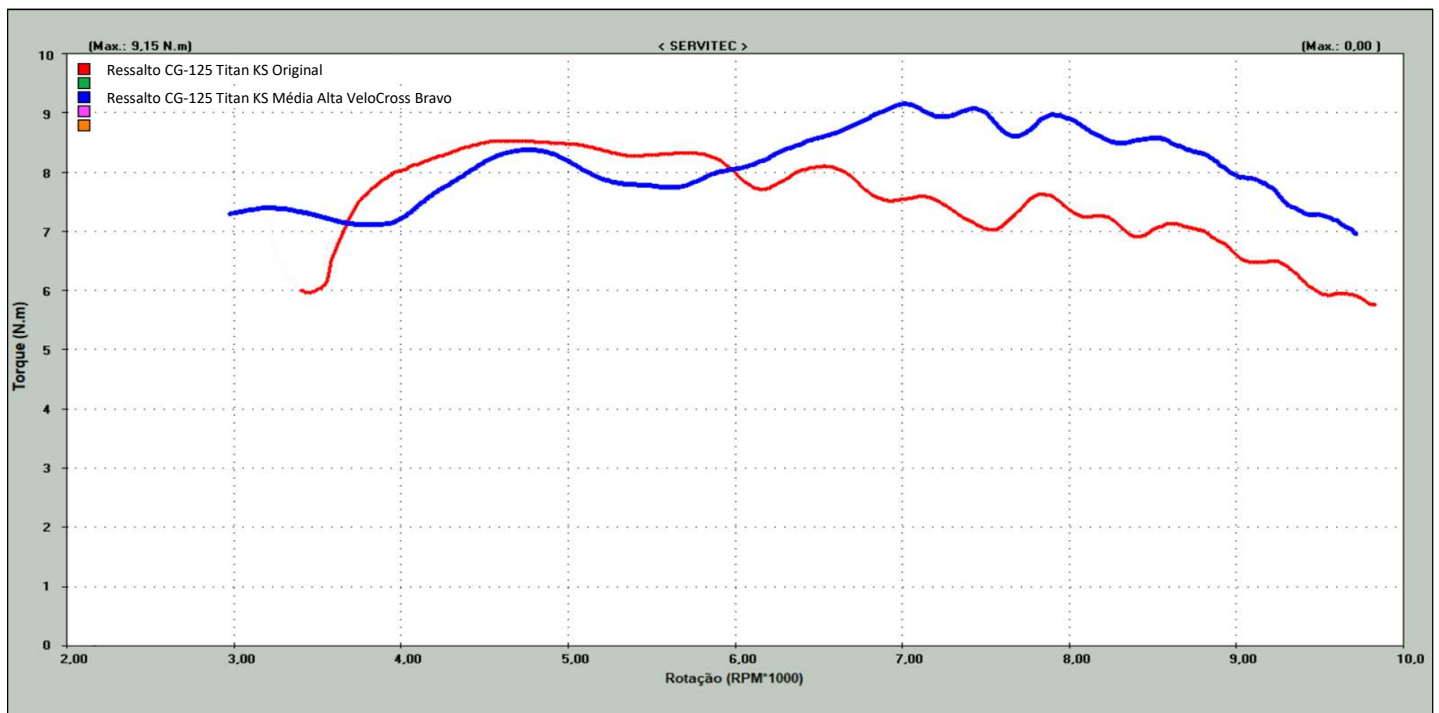

Gráficos de Potência

Ressalto do Comando de Válvulas CG-125 Titan KS MÉDIA ALTA VELOCROSS BRAVO
Cod. 101 14551

Ressalto CG-125 Titan KS Média Alta VeloCross

Ressalto CG-125 Titan KS Original

Gráficos de Torque

Ressalto do Comando de Válvulas CG-125 Titan KS MÉDIA ALTA VELOCROSS BRAVO
Cod. 101 14551

Ressalto CG-125 Titan KS Média Alta VeloCross

Ressalto CG-125 Titan KS Original