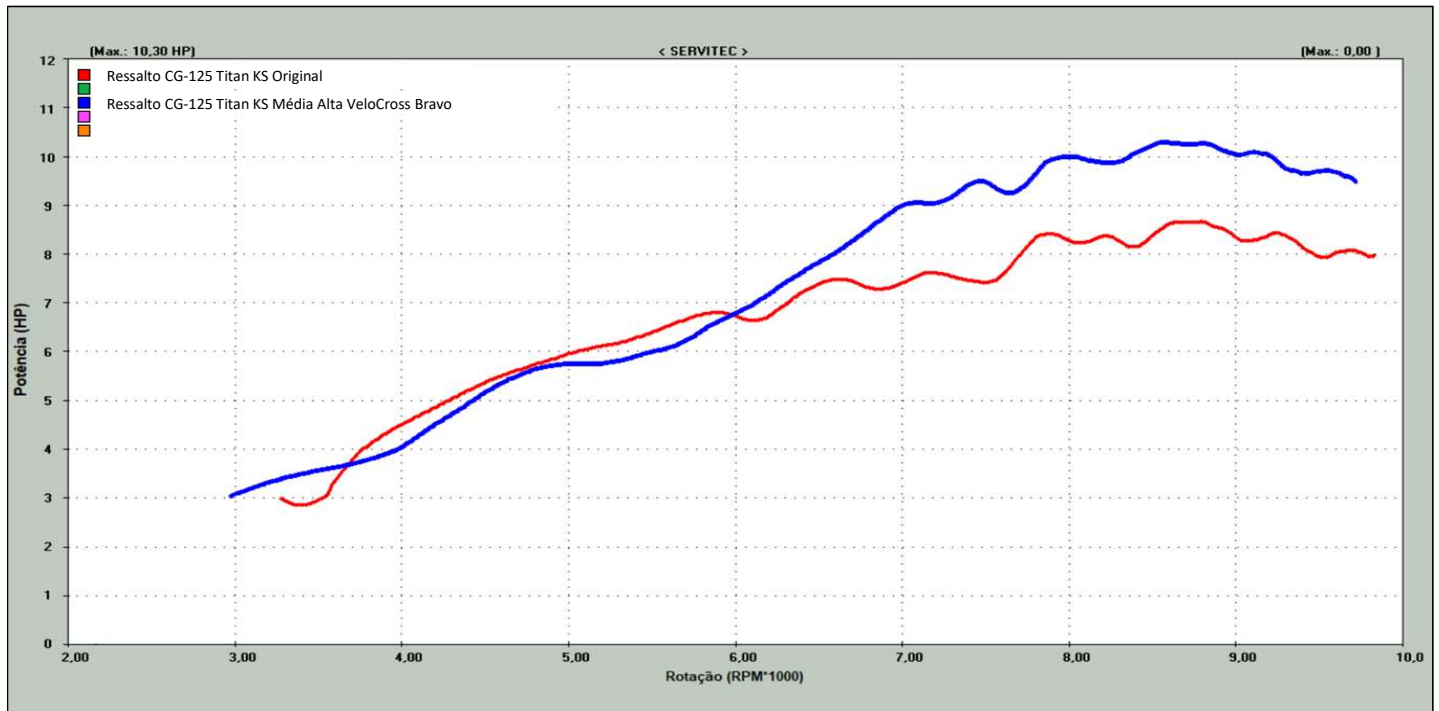

Gráficos de Potência

Ressalto do Comando de Válvulas CG-125 Titan KS MÉDIA ALTA VELOCROSS BRAVO
Cod. 101 14551

Ressalto CG-125 Titan KS Média Alta VeloCross

Ressalto CG-125 Titan KS Original

Gráficos de Torque

Ressalto do Comando de Válvulas CG-125 Titan KS MÉDIA ALTA VELOCROSS BRAVO
Cod. 101 14551

Ressalto CG-125 Titan KS Média Alta VeloCross

Ressalto CG-125 Titan KS Original