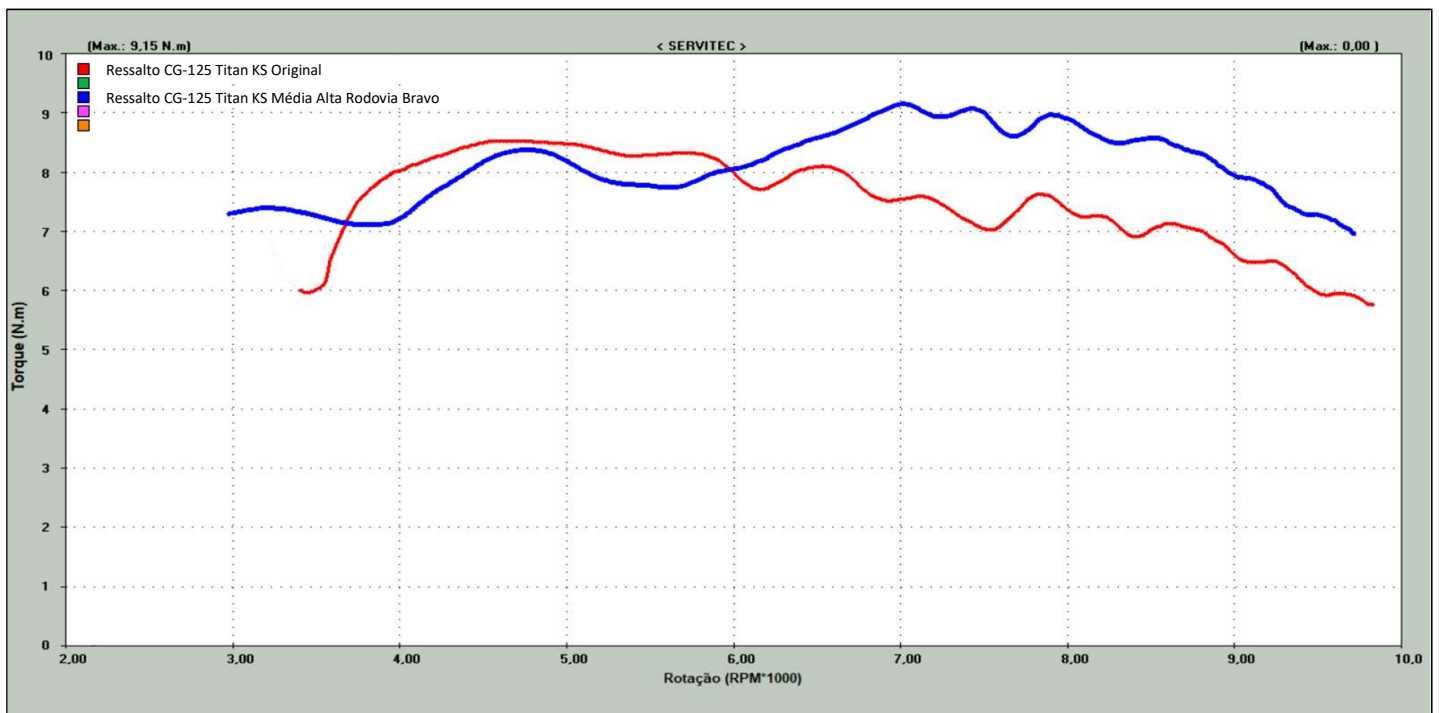

## Gráficos de Potência

Ressalto do Comando de Válvulas CG-125 Titan KS MÉDIA ALTA RODOVIA BRAVO  
Cod. 101 14531

■ Ressalto CG-125 Titan KS Média Alta Rodovia

■ Ressalto CG-125 Titan KS Original

## Gráficos de Torque

Ressalto do Comando de Válvulas CG-125 Titan KS MÉDIA ALTA RODOVIA BRAVO  
Cod. 101 14531

■ Ressalto CG-125 Titan KS Média Alta Rodovia

■ Ressalto CG-125 Titan KS Original