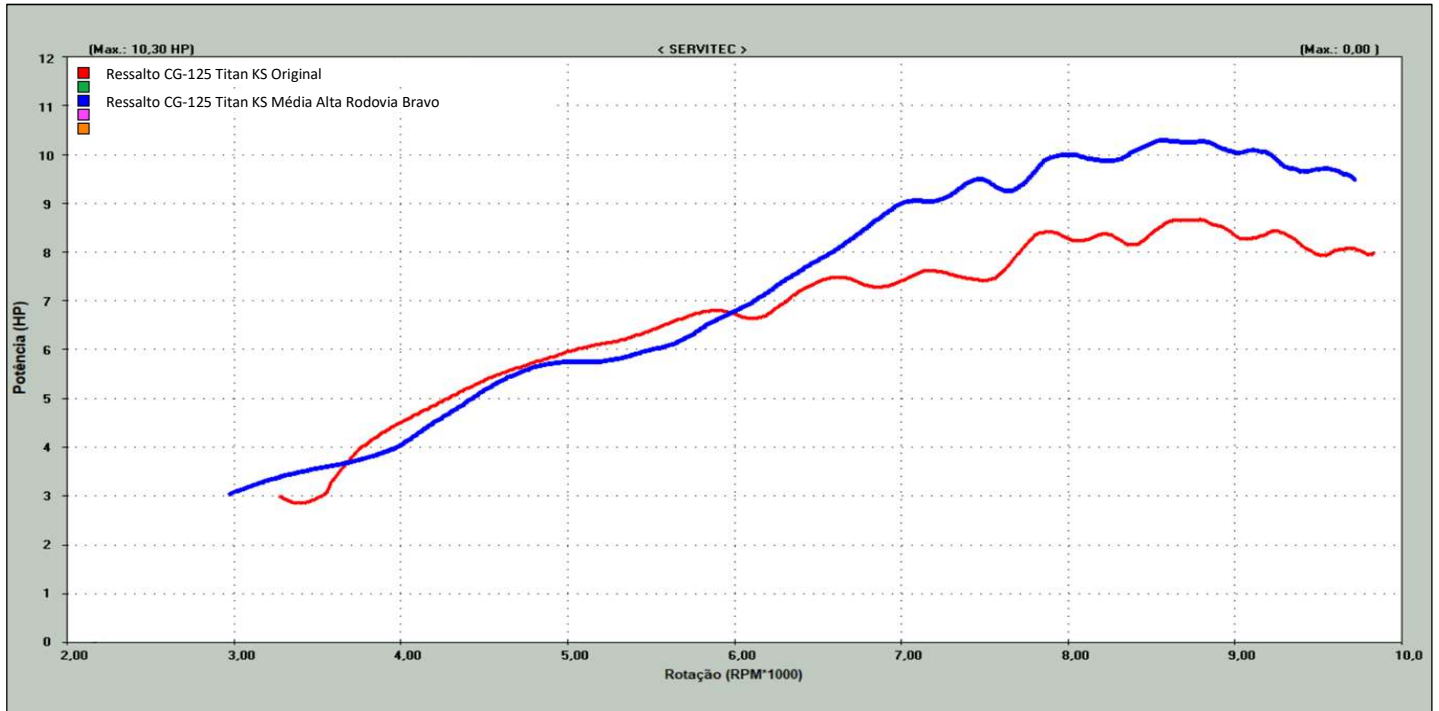

## Gráficos de Potência

Ressalto do Comando de Válvulas CG-125 Titan KS MÉDIA ALTA RODOVIA BRAVO  
Cod. 101 14531

■ Ressalto CG-125 Titan KS Média Alta Rodovia

■ Ressalto CG-125 Titan KS Original

## Gráficos de Torque

Ressalto do Comando de Válvulas CG-125 Titan KS MÉDIA ALTA RODOVIA BRAVO  
Cod. 101 14531

■ Ressalto CG-125 Titan KS Média Alta Rodovia

■ Ressalto CG-125 Titan KS Original