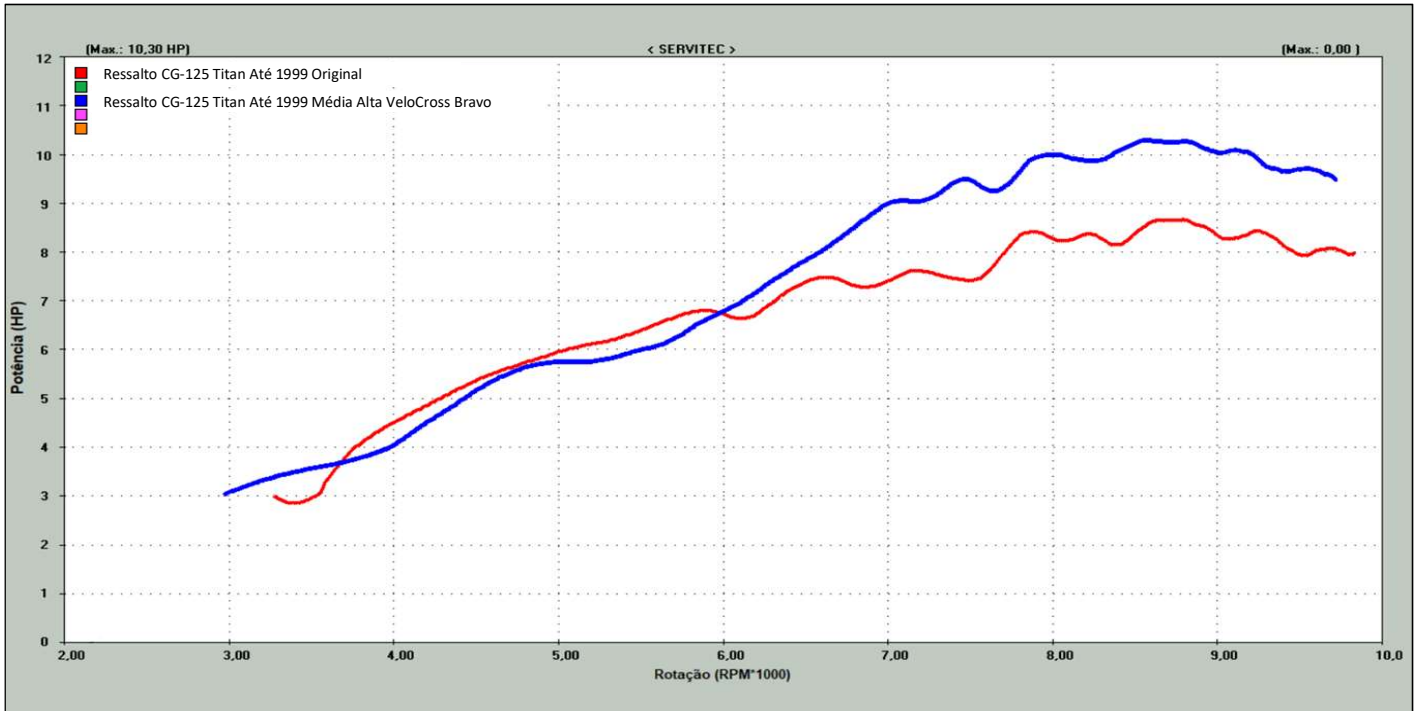

Gráficos de Potência

Ressalto do Comando de Válvulas CG-125 Titan Até 1999 MÉDIA ALTA VELOCROSS BRAVO
Cod. 101 14471

Ressalto CG-125 Titan Até 1999 Média Alta VeloCross

Ressalto CG-125 Titan Até 1999 Original

Gráficos de Torque

Ressalto do Comando de Válvulas CG-125 Titan Até 1999 MÉDIA ALTA VELOCROSS BRAVO
Cod. 101 14471

Ressalto CG-125 Titan Até 1999 Média Alta VeloCross

Ressalto CG-125 Titan Até 1999 Original