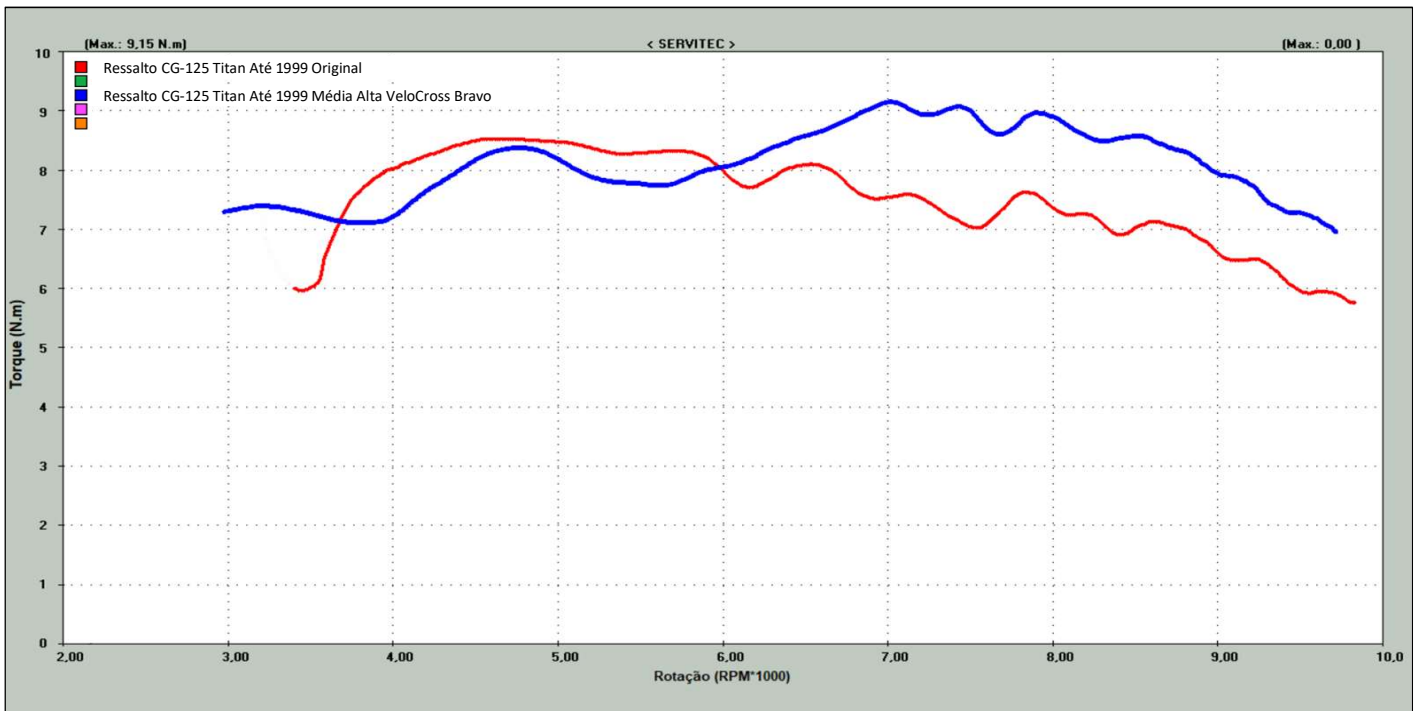

Gráficos de Potência

Ressalto do Comando de Válvulas CG-125 Titan Até 1999 MÉDIA ALTA VELOCROSS BRAVO
Cod. 101 14471

Ressalto CG-125 Titan Até 1999 Média Alta VeloCross

Ressalto CG-125 Titan Até 1999 Original

Gráficos de Torque

Ressalto do Comando de Válvulas CG-125 Titan Até 1999 MÉDIA ALTA VELOCROSS BRAVO
Cod. 101 14471

Ressalto CG-125 Titan Até 1999 Média Alta VeloCross

Ressalto CG-125 Titan Até 1999 Original