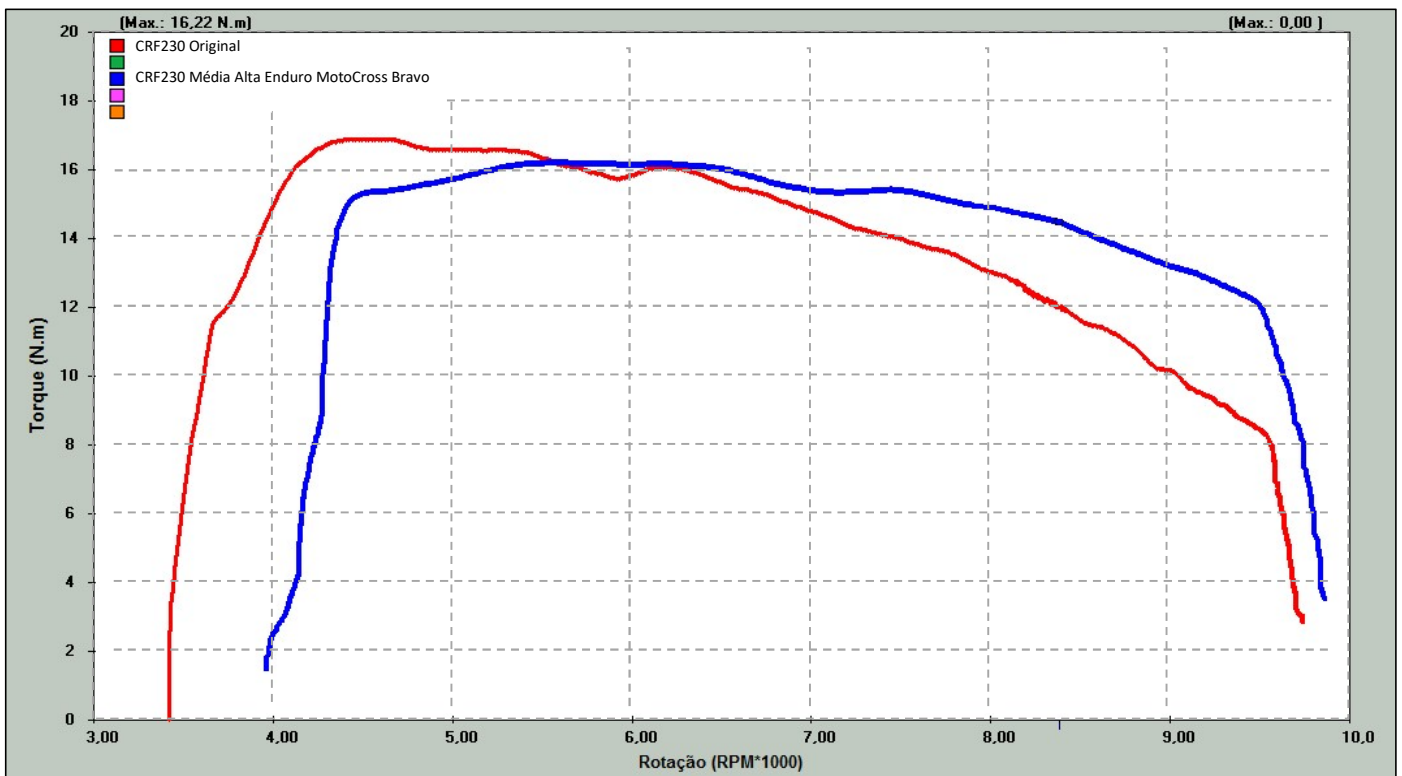

## Gráficos de Potência

Árvore do Comando CRF230 MÉDIA ALTA ENDURO MOTOCROSS BRAVO  
Cod. 101 13821

Árvore do Comando CRF230 Média Alta Enduro/MotoCross

Árvore do Comando CRF230 Original

## Gráficos de Torque

Árvore do Comando CRF230 MÉDIA ALTA ENDURO MOTOCROSS BRAVO  
Cod. 101 13821

Árvore do Comando CRF230 Média Alta Enduro/MotoCross

Árvore do Comando CRF230 Original