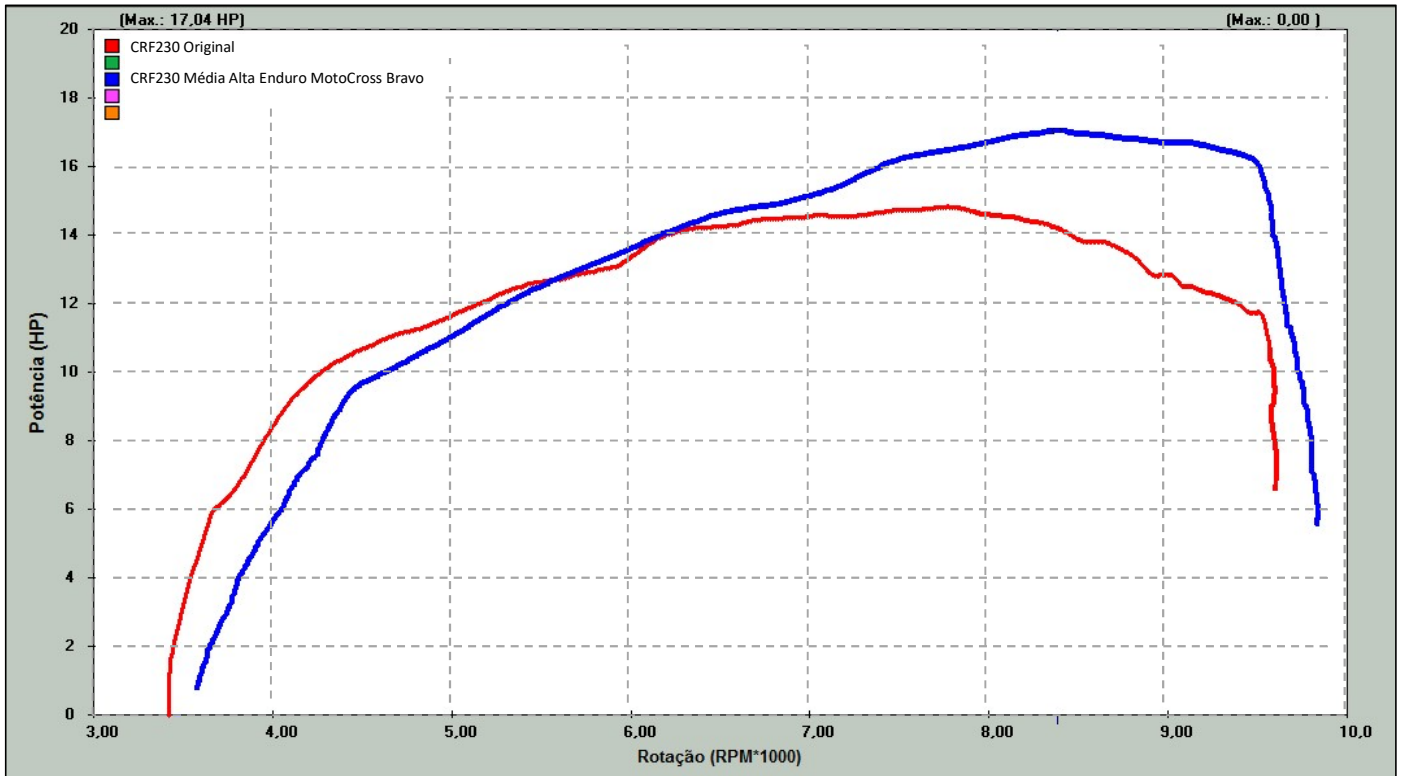

## Gráficos de Potência

Árvore do Comando CRF230 MÉDIA ALTA ENDURO MOTOCROSS BRAVO  
Cod. 101 13821

Árvore do Comando CRF230 Média Alta Enduro/MotoCross

Árvore do Comando CRF230 Original

## Gráficos de Torque

Árvore do Comando CRF230 MÉDIA ALTA ENDURO MOTOCROSS BRAVO  
Cod. 101 13821

Árvore do Comando CRF230 Média Alta Enduro/MotoCross

Árvore do Comando CRF230 Original