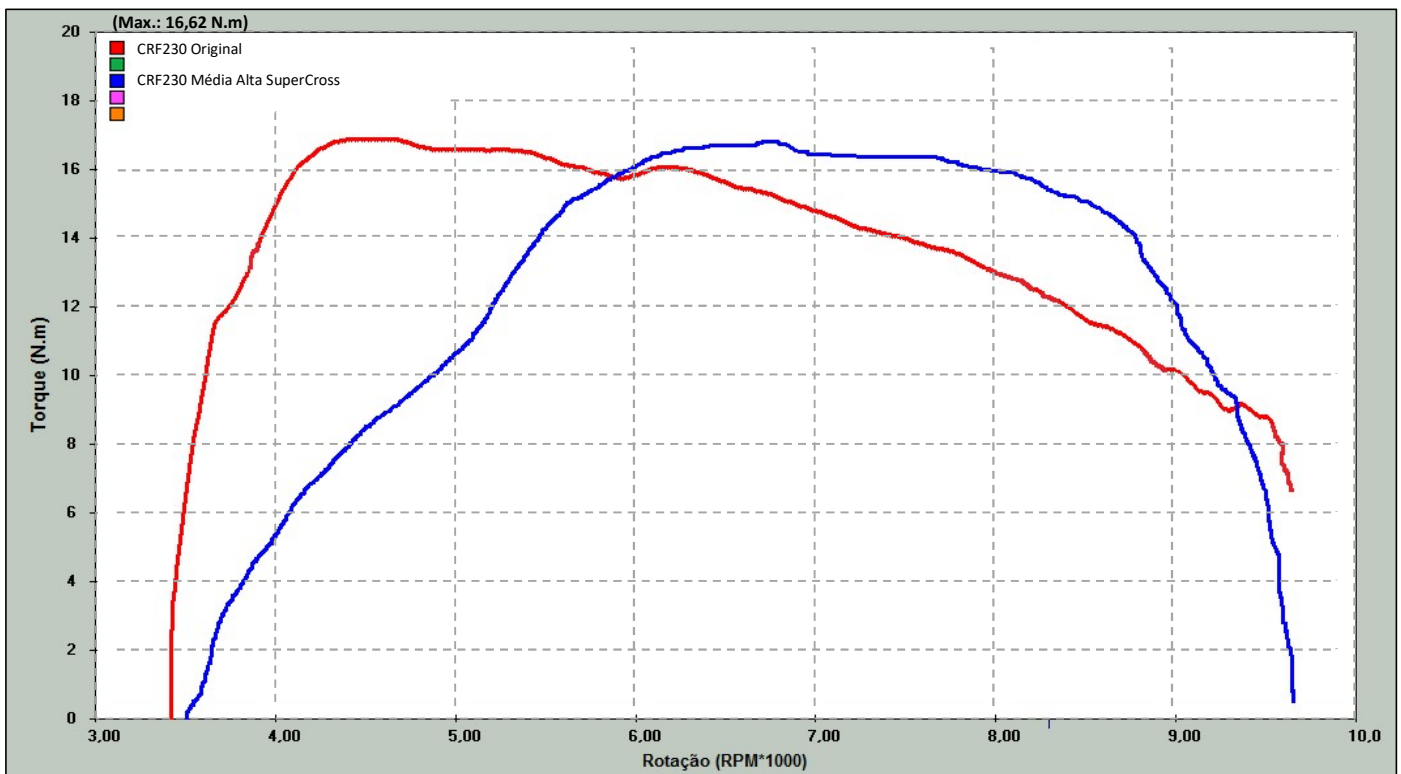

Árvore do Comando CRF 230 Média Alta SuperCross

Árvore do Comando CRF230 Original

Árvore do Comando CRF 230 Média Alta SuperCross

Árvore do Comando CRF230 Original