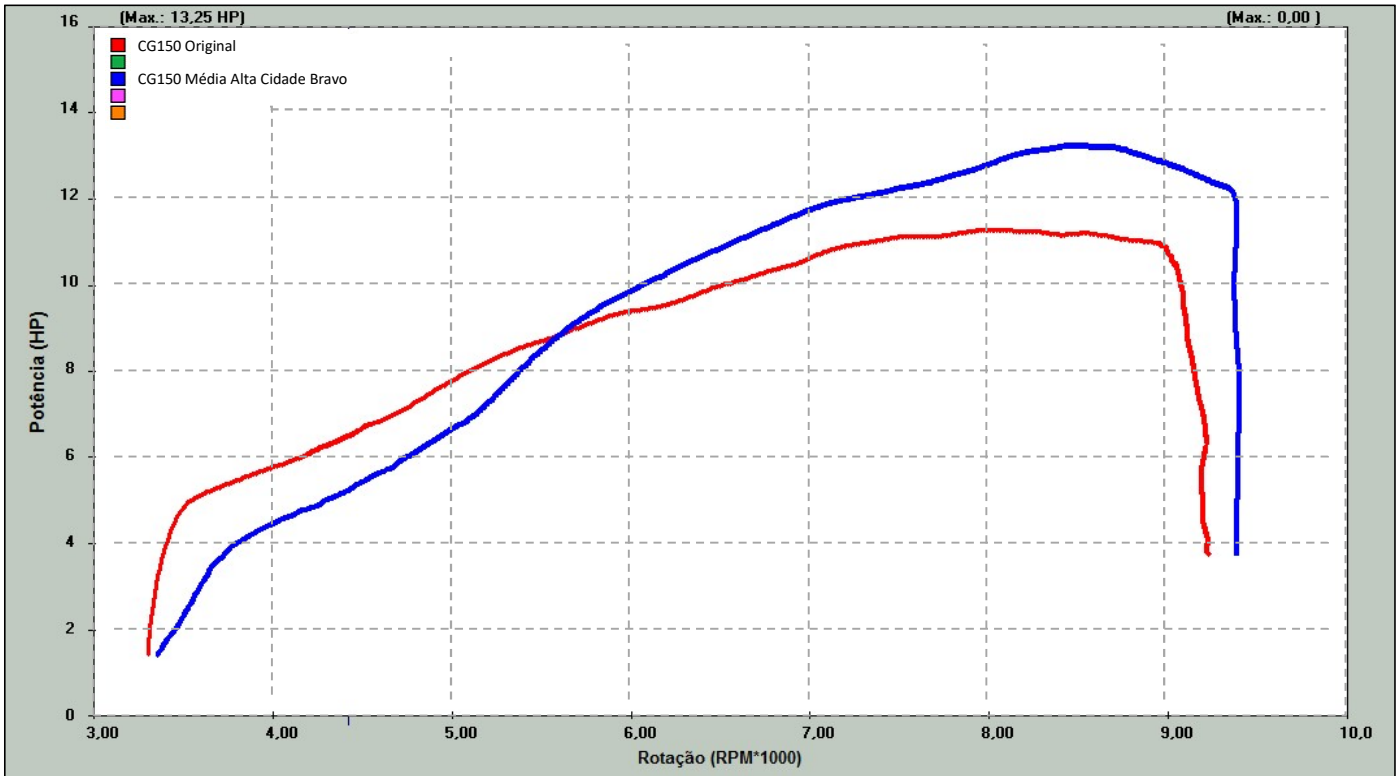

## Gráficos de Potência

Árvore do Comando CG150 MÉDIA ALTA CIDADE BRAVO  
Cod. 101 13741

Árvore do Comando CG150 Média Alta Cidade

Árvore do Comando CG150 Original

## Gráficos de Torque

Árvore do Comando CG150 MÉDIA ALTA CIDADE BRAVO  
Cod. 101 13741

Árvore do Comando CG150 Média Alta Cidade

Árvore do Comando CG150 Original