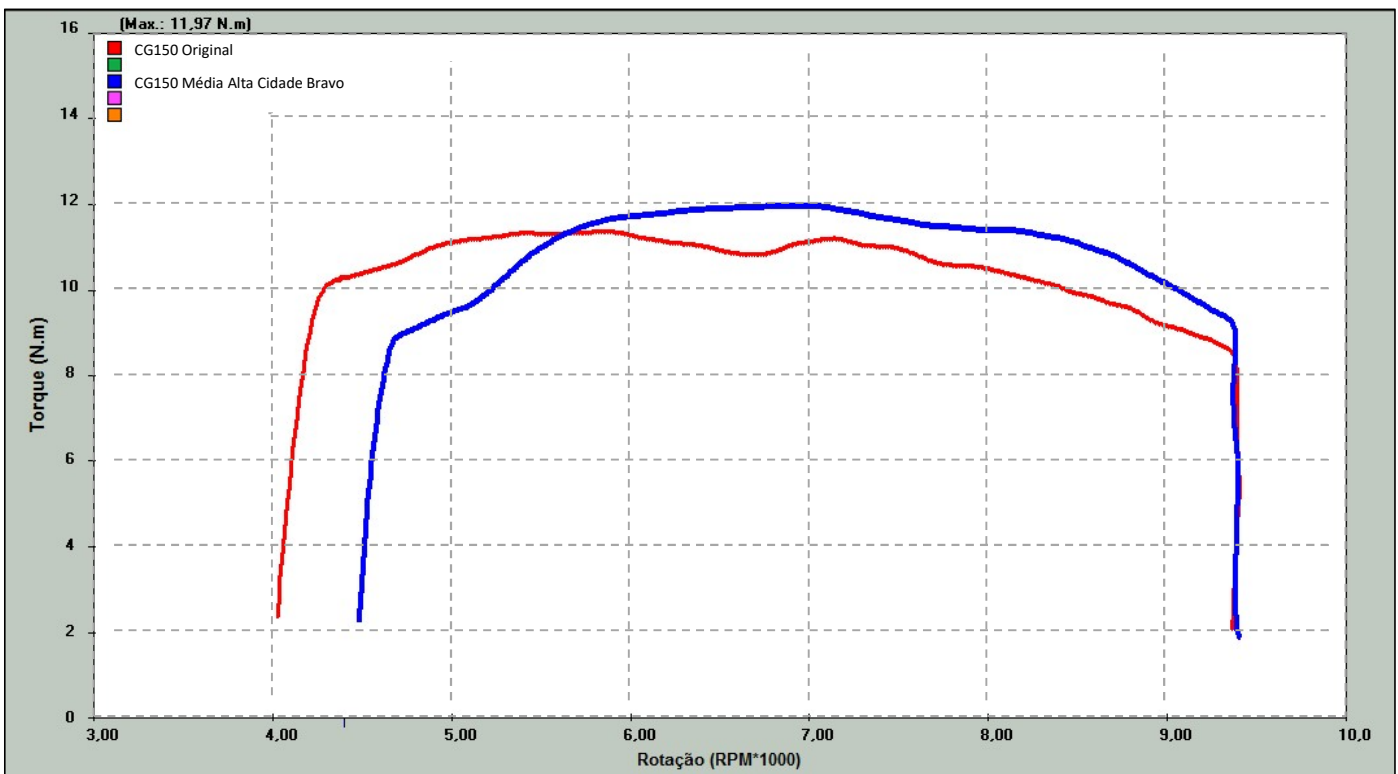

## Gráficos de Potência

Árvore do Comando CG150 MÉDIA ALTA CIDADE BRAVO  
Cod. 101 13741

Árvore do Comando CG150 Média Alta Cidade

Árvore do Comando CG150 Original

## Gráficos de Torque

Árvore do Comando CG150 MÉDIA ALTA CIDADE BRAVO  
Cod. 101 13741

Árvore do Comando CG150 Média Alta Cidade

Árvore do Comando CG150 Original